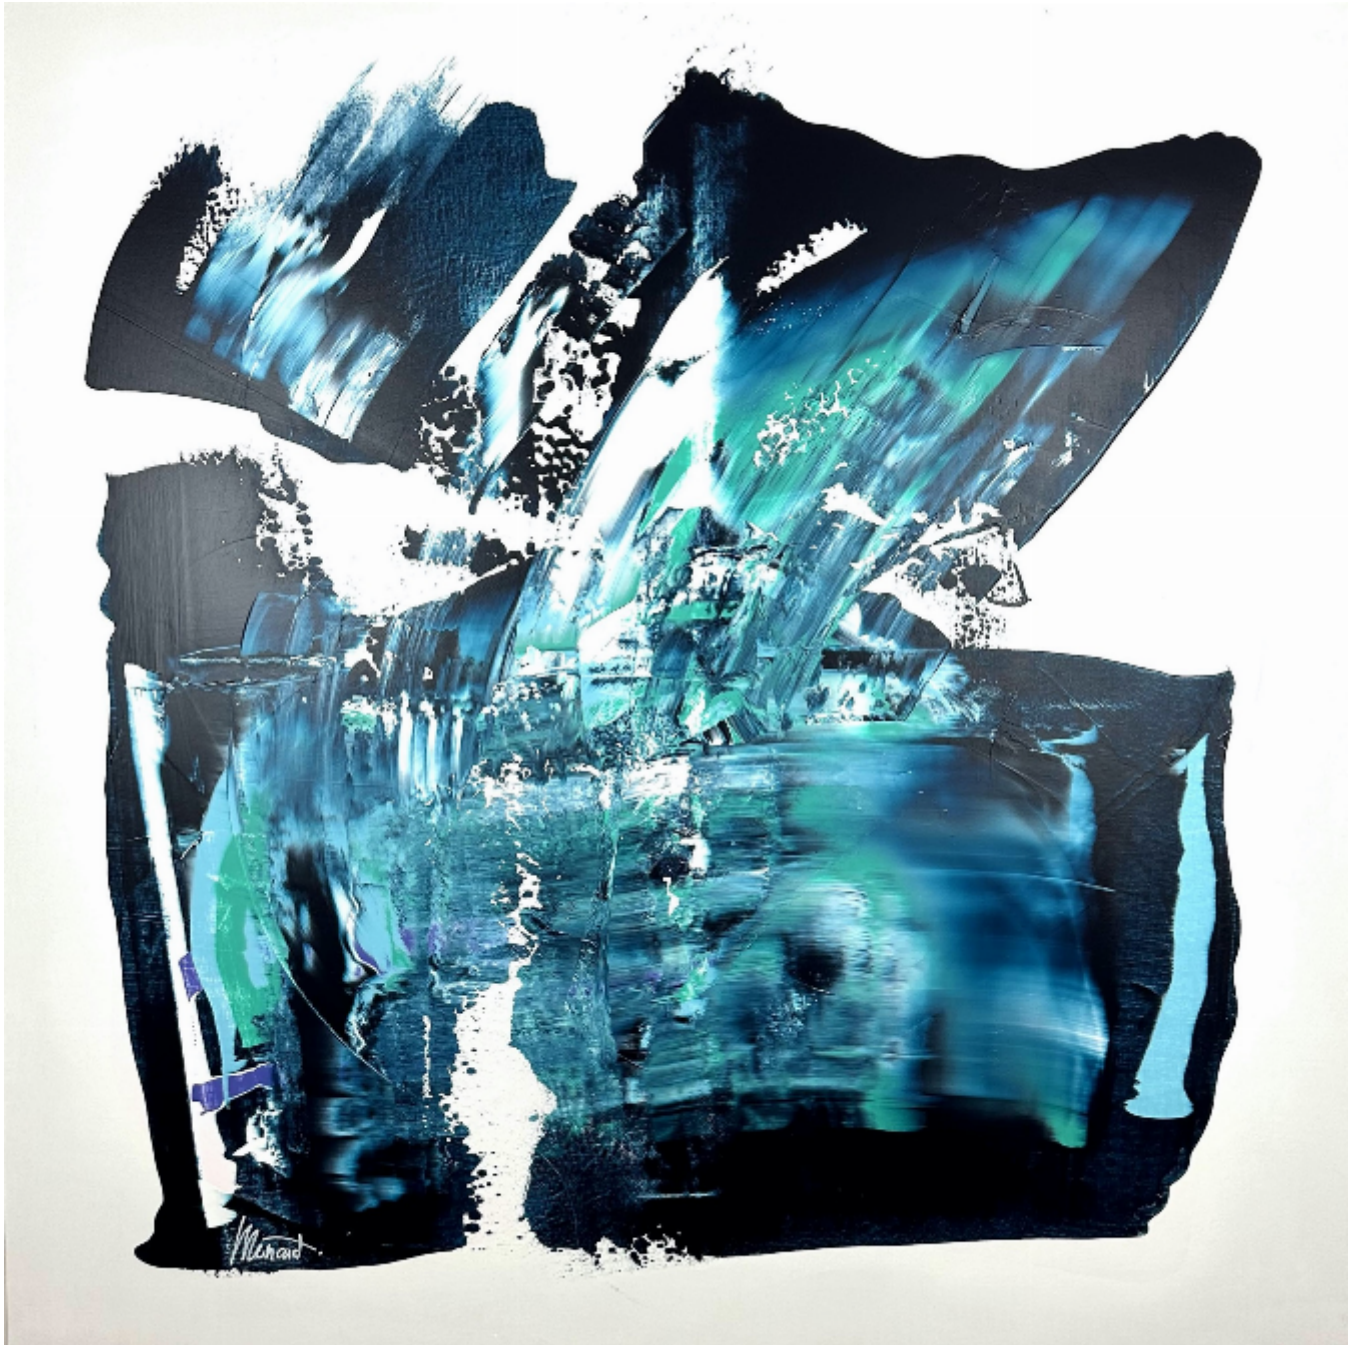

artéria

Épilogue d'un iceberg

Maryse Ménard

CA\$2,550 + TAX

REF: 19604

Height: 121.87 cm (48")

Width: 121.87 cm (48")

## DESCRIPTION

---

2024

La série Impulsion de Maryse Ménard, créée dans l'effervescence de la création, met en lumière une gestuelle volontaire et dynamique. Le processus artistique requiert à la fois intuition et concentration afin de trouver le juste équilibre entre retenue et audace.

Les palettes de couleurs sont soigneusement sélectionnées en fonction des interactions qu'elles peuvent créer entre elles. Sous l'impulsion du moment, les couleurs se révèlent et créent des alliances riches et des

textures vibrantes. L'artiste recherche constamment l'équilibre entre les formes négatives et positives, le vide et le plein, pour donner vie à ses œuvres et laisser libre court à une multitude d'interprétations. Cette série exprime des émotions intenses, la confiance et la sensibilité de l'artiste.