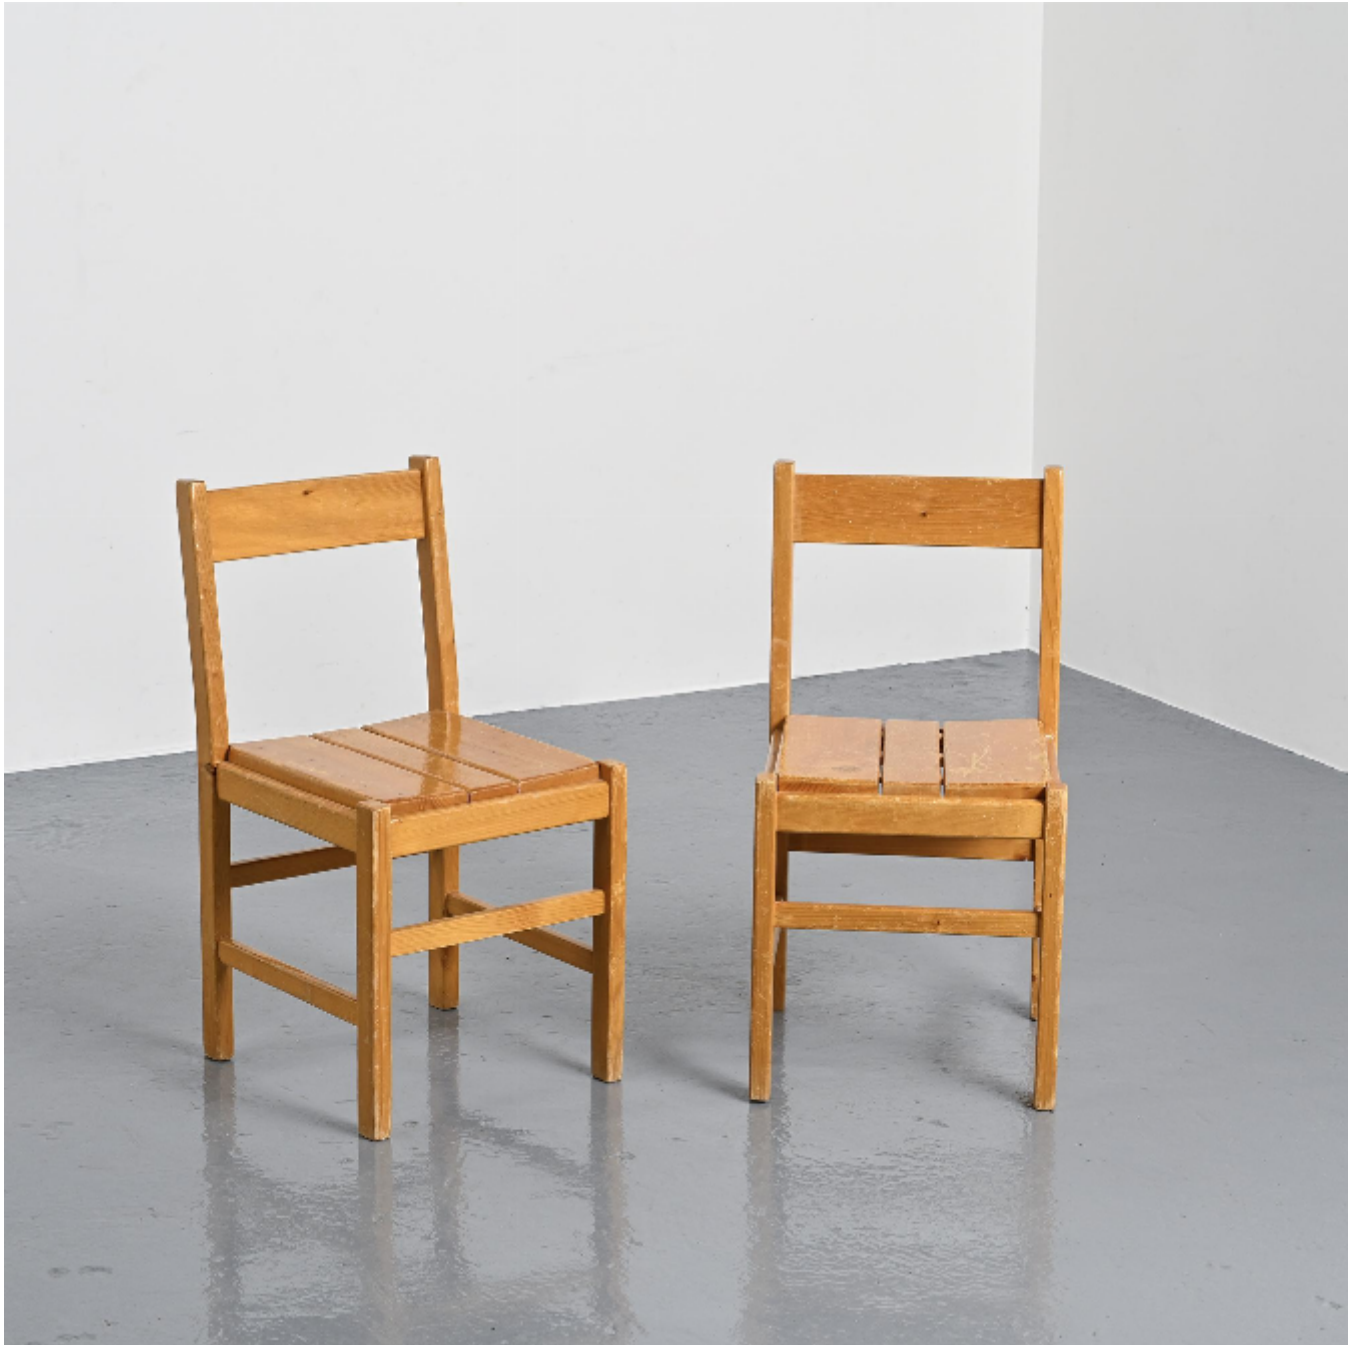

Paire de chaises en pin, Maison Regain, France, circa 1970

€400

REF : 7949

Hauteur : 80 cm (31.5")

Largeur : 40 cm (15.7")

Profondeur: 45 cm (17.7")

DESCRIPTION

Paire de chaises éditées par Maison Regain en France vers 1970.

Structure en pin massif avec assise composée de lames. Dossier droit et lignes simples, caractéristiques du travail de Regain, privilégiant la lisibilité de la construction et la présence du matériau.

Hauteur d'assise : 44 cm

Édition : Maison Regain, France, circa 1970.