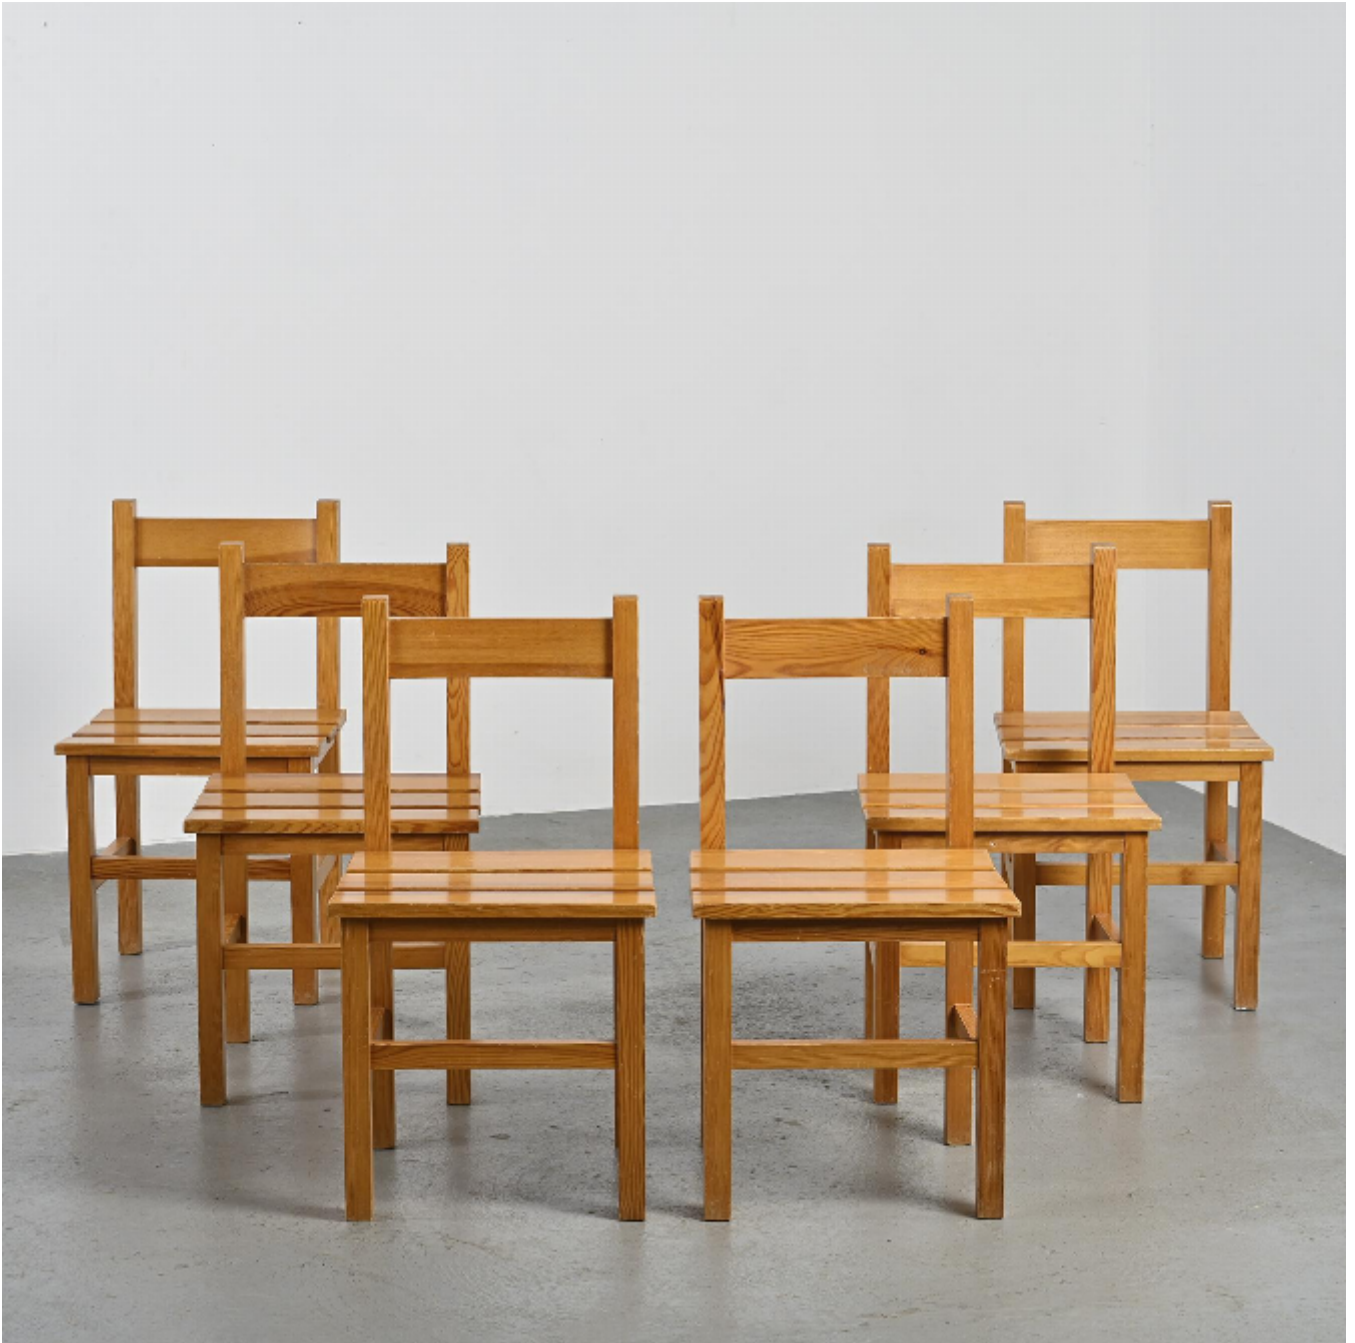

Suite de six chaises Maison Regain, circa 1970

Maison Regain

€750

REF : 6647

Hauteur : 78 cm (30.7")

Largeur : 40 cm (15.7")

Proondeur: 43 cm (16.9")

DESCRIPTION

Suite de six chaises en pin massif par Maison Regain.

L'assise est composée de 3 larges lattes et le dossier plein.

Édition: Maison Regain, circa 1970.

Hauteur d'assise : 45 cm