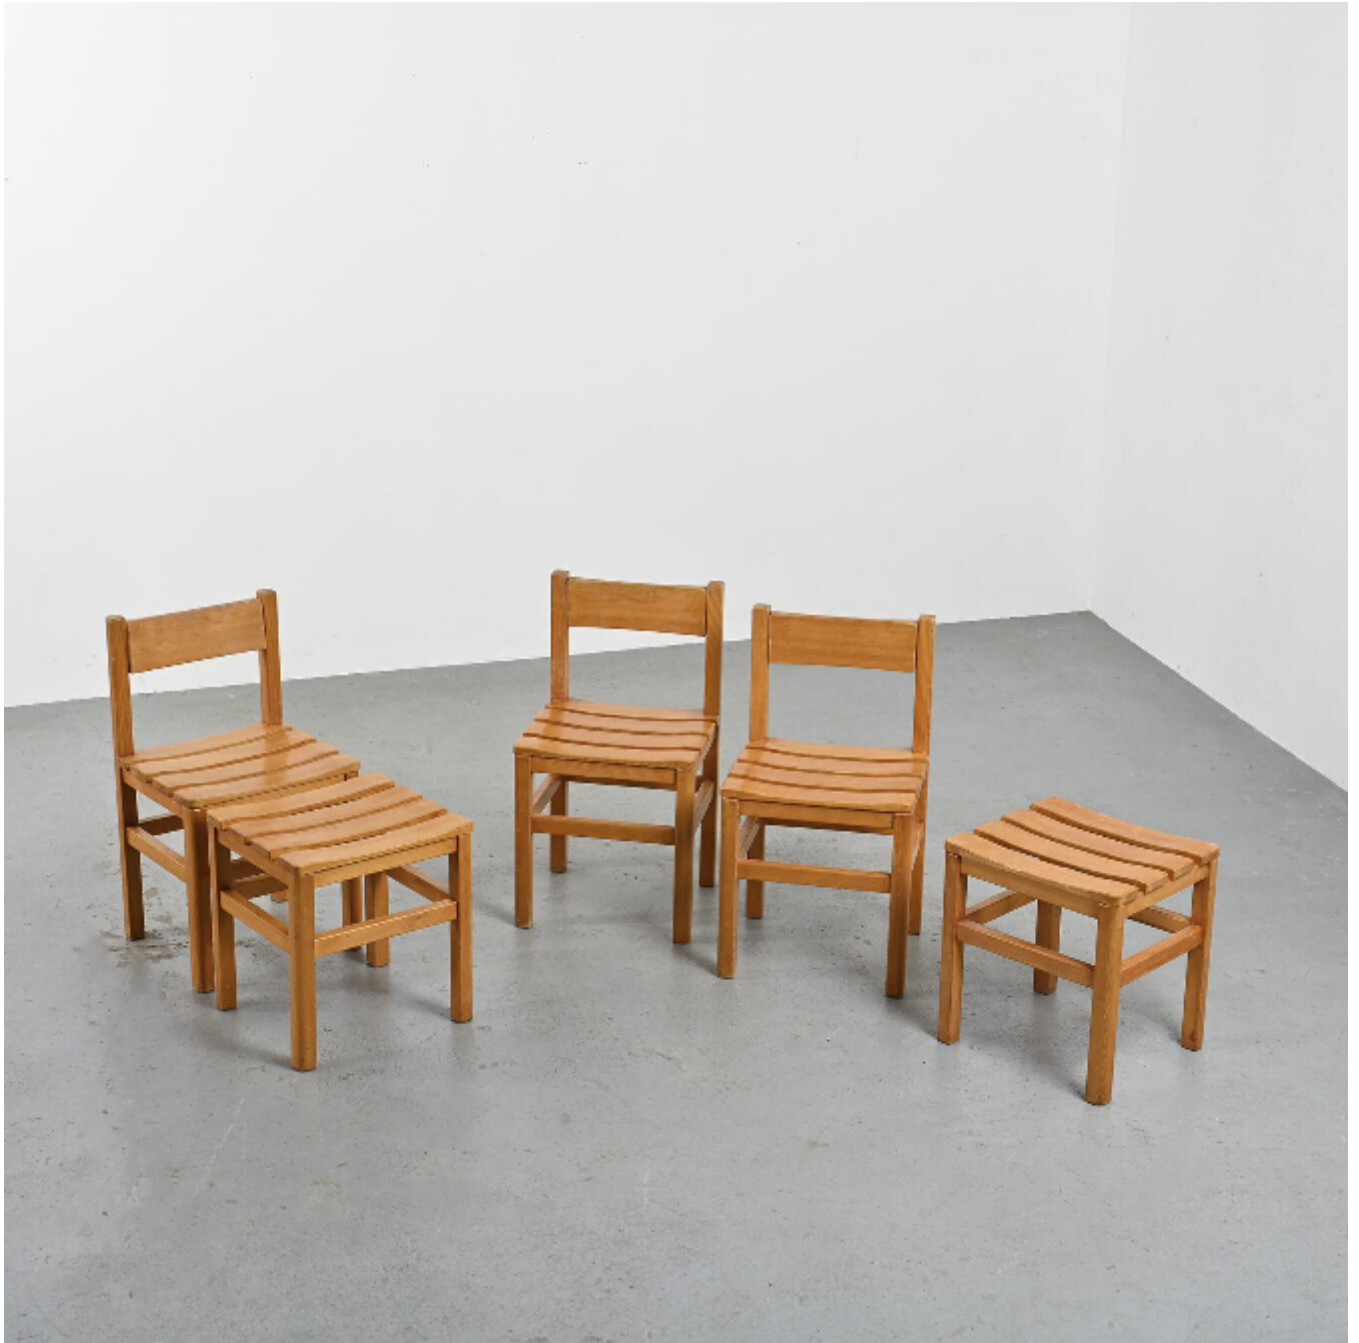

Suite de trois chaises et deux tabourets Maison Regain, circa 1970

Maison Regain

€600

REF : 6820

Hauteur : 77 cm (30.3")

Largeur : 42 cm (16.5")

Profondeur: 38 cm (15")

DESCRIPTION

Suite de trois chaises en pin massif et deux tabourets pouvant faire office d'ottoman.

L'assise est composée de 4 larges lattes, le dossier plein et légèrement incurvé pivote pour plus de confort.

Édition: Maison Regain, circa 1970.

Hauteur d'assise : 45 cm

Tabouret, H : 45 cm - L : 42 cm - P : 39 cm