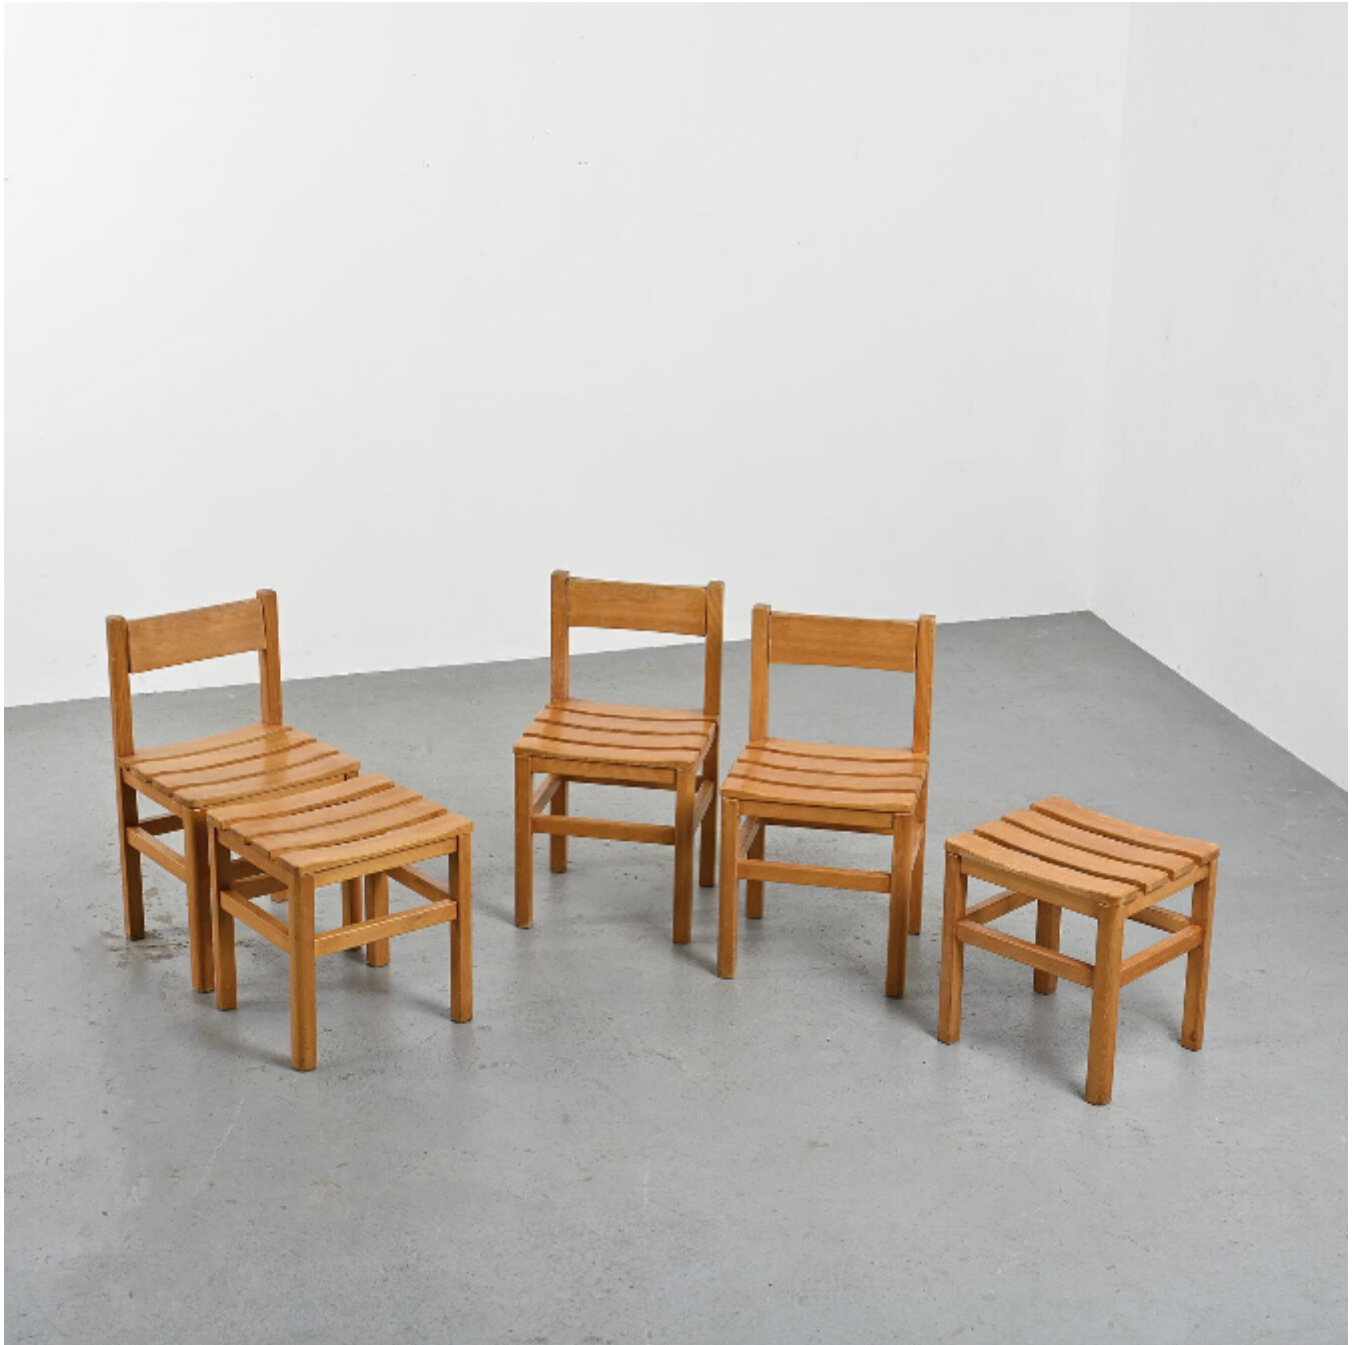

Suite de trois chaises et deux tabourets Maison Regain, circa 1970

Maison Regain

€600

REF : 6820

Hauteur : 77 cm (30.3")

Largeur : 42 cm (16.5")

Profondeur: 38 cm (15")

DESCRIPTION

Suite de trois chaises en pin massif et deux tabourets pouvant faire office d'ottoman.

L'assise est composée de 4 larges lattes, le dossier plein et légèrement incurvé pivote pour plus de confort.

Édition: Maison Regain, circa 1970.

Hauteur d'assise : 45 cm

Tabouret, H : 45 cm - L : 42 cm - P : 39 cm