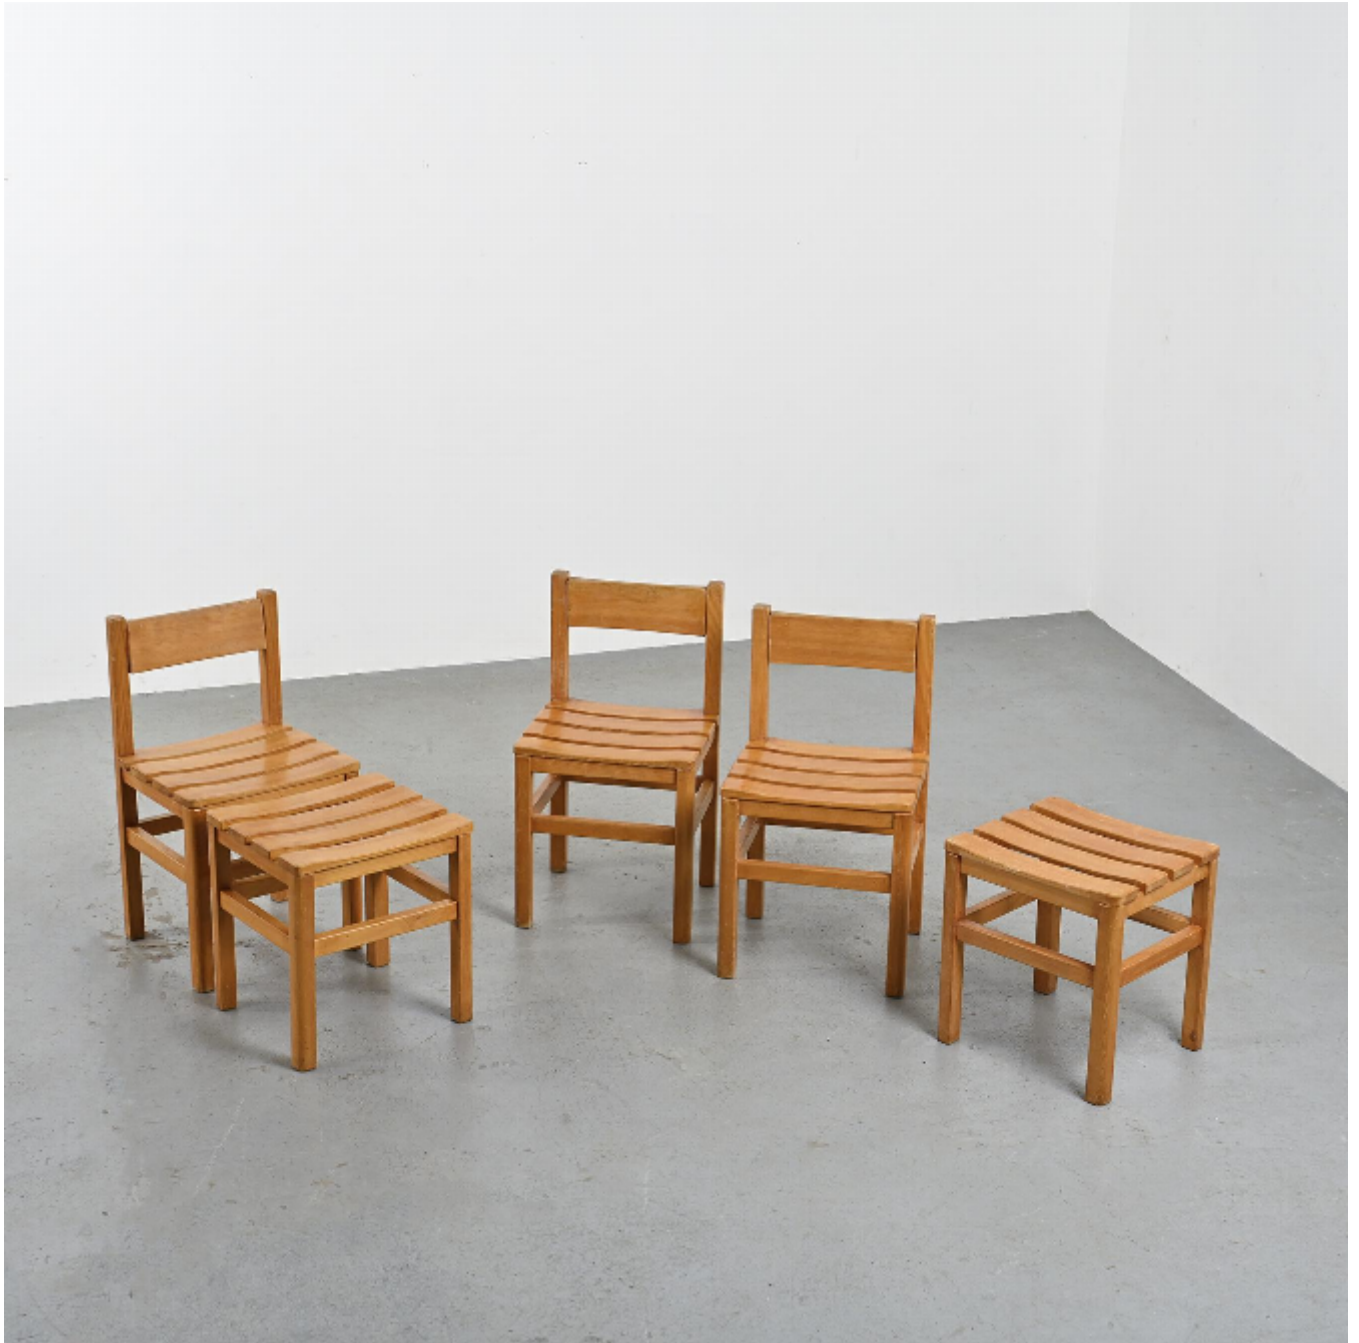

Suite de trois chaises et deux tabourets Maison Regain, circa 1970

Maison Regain

€600

REF : 6820

Hauteur : 77 cm (30.3")

Largeur : 42 cm (16.5")

Profondeur: 38 cm (15")

## DESCRIPTION

---

Suite de trois chaises en pin massif et deux tabourets pouvant faire office d'ottoman.

L'assise est composée de 4 larges lattes, le dossier plein et légèrement incurvé pivote pour plus de confort.

Édition: Maison Regain, circa 1970.

Hauteur d'assise : 45 cm

Tabouret, H : 45 cm - L : 42 cm - P : 39 cm