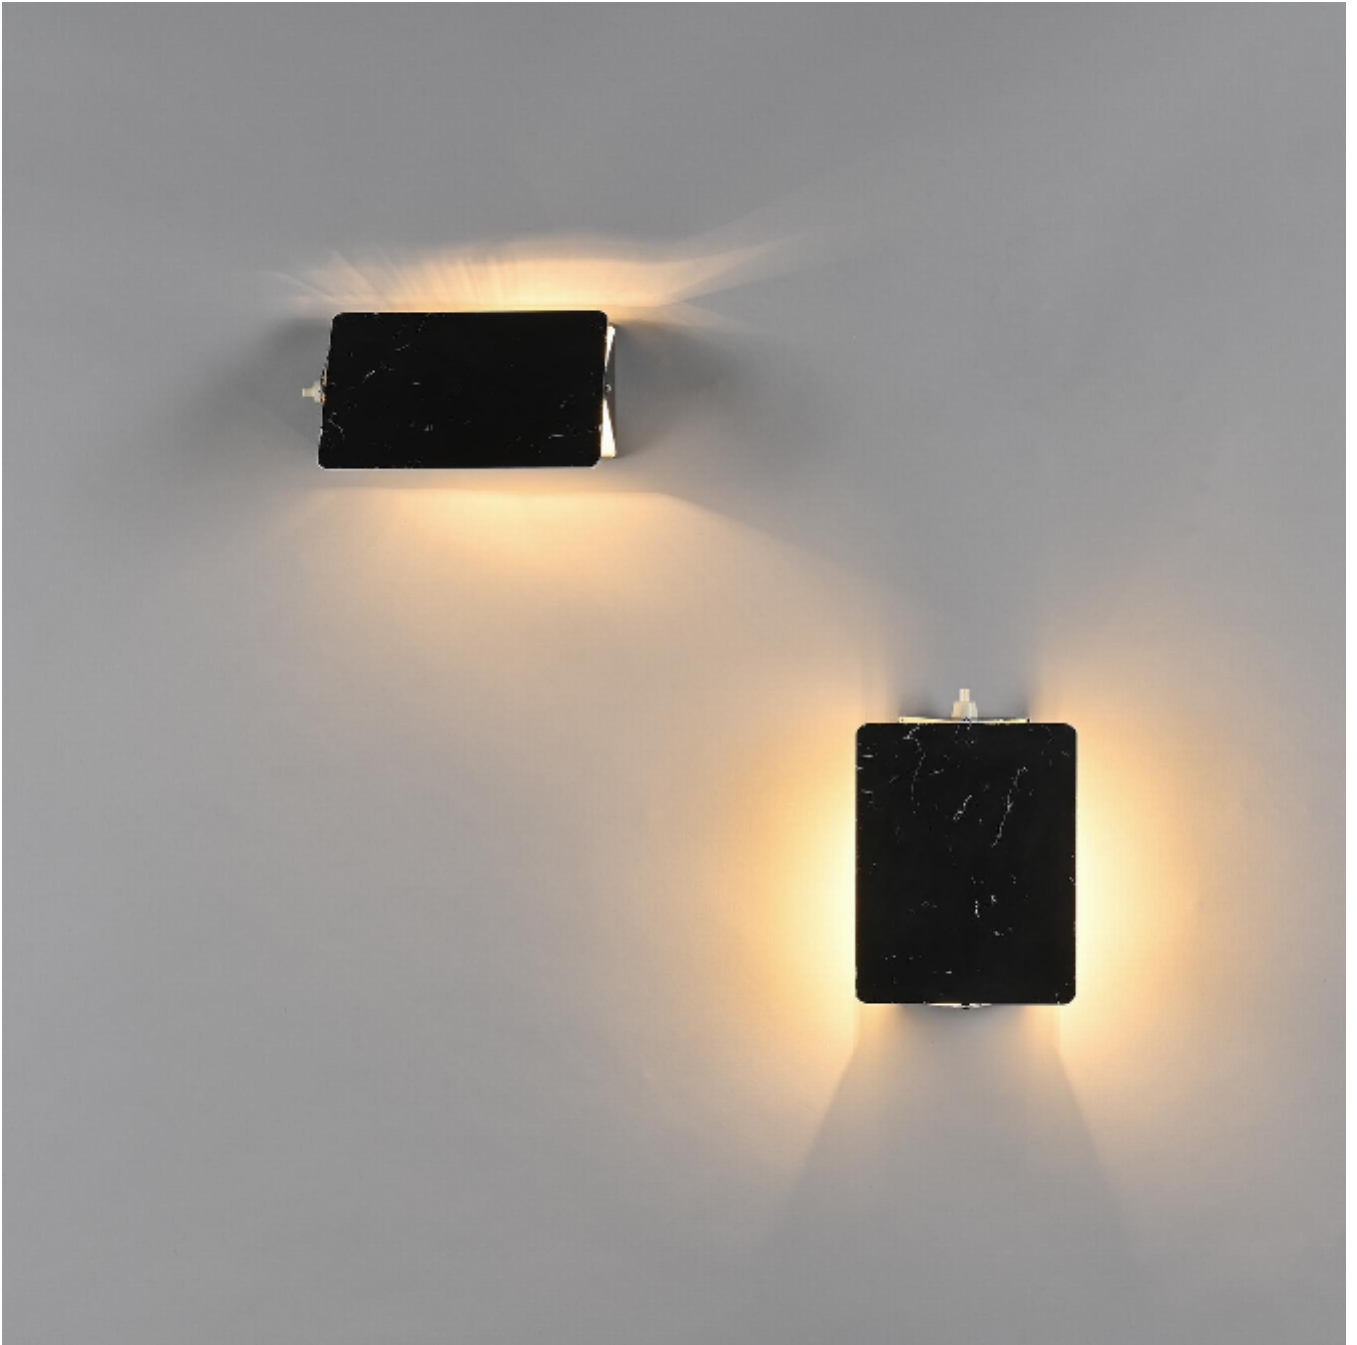

Applique CP1 Charlotte Perriand "Les ARCS", 1967

Charlotte Perriand

€600

REF : 6062

Hauteur : 17 cm (6.7")

Largeur : 12.5 cm (4.9")

Proondeur: 7 cm (2.8")

## DESCRIPTION

---

Prix pour une applique.

Appliques murales noires "CP1", un design intemporel et emblématique de la station «Les Arcs». Entièrement en métal, et volet orientable pour diriger la lumière.