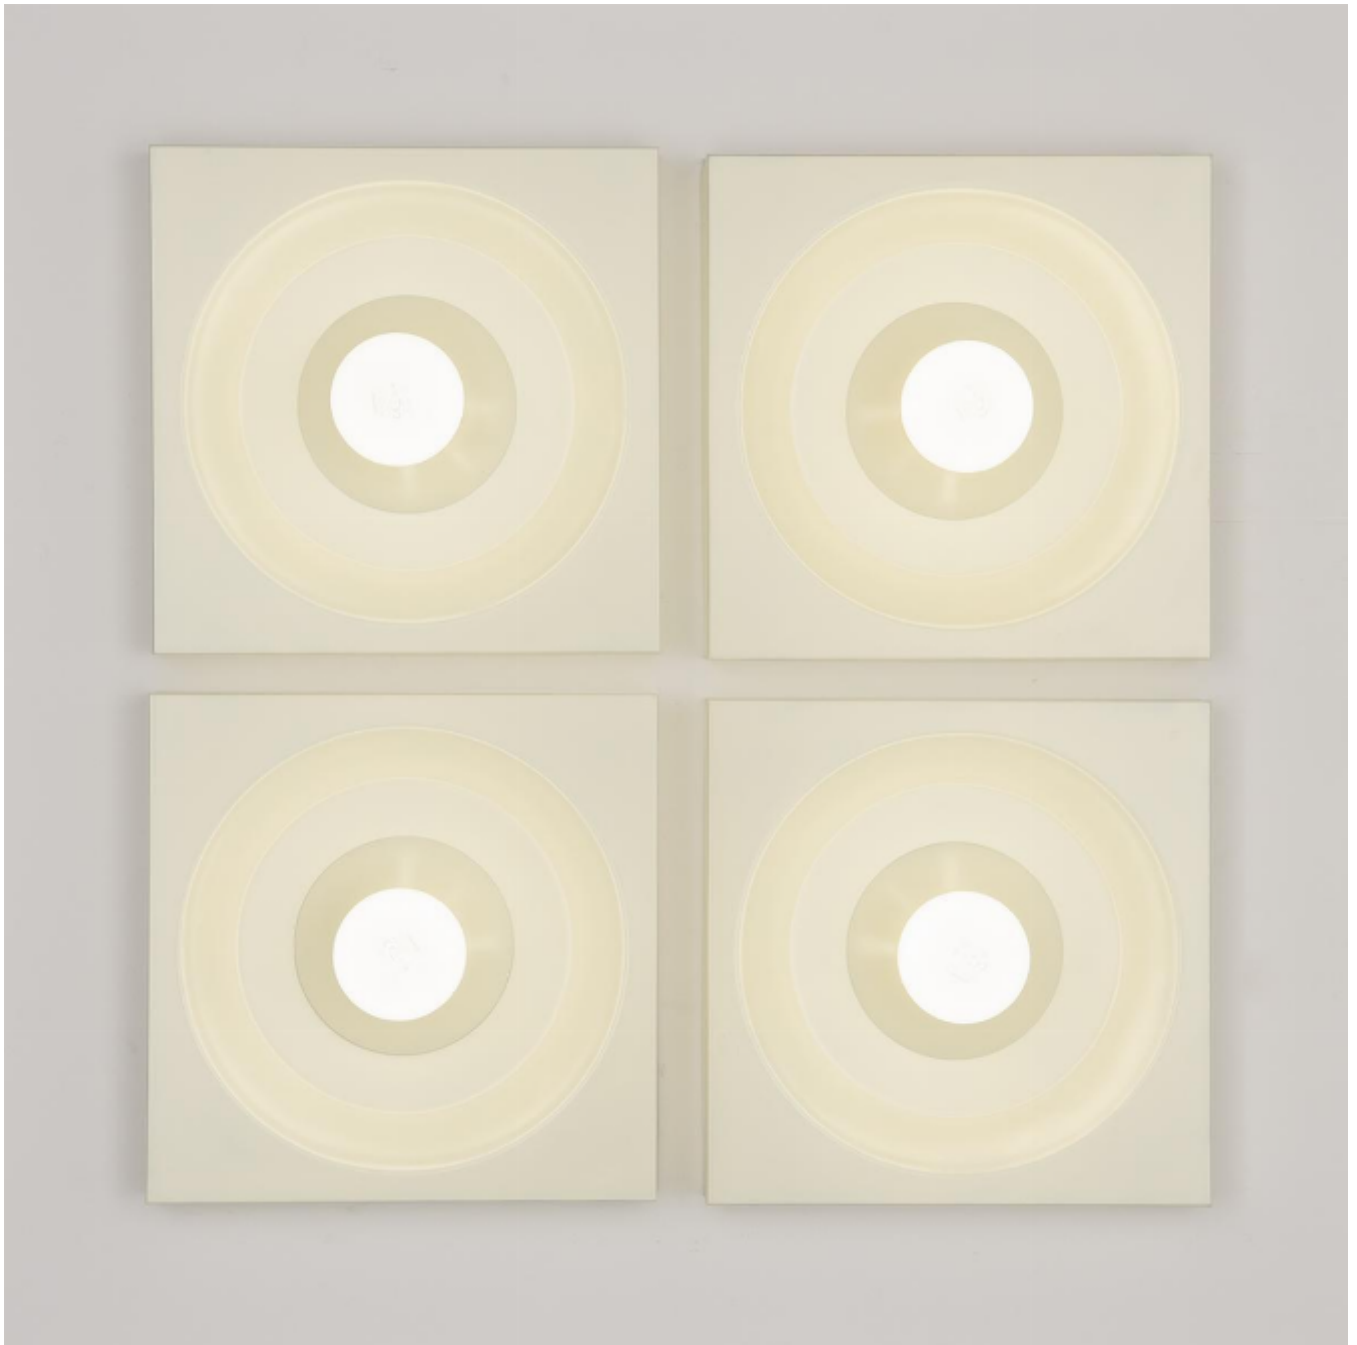

Appliques en métal par Klaus Hempel, GUTE FORM, circa 1970
Klaus Hempel

€280

REF : 3567

Hauteur : 31 cm (12.2")

Largeur : 31 cm (12.2")

Profondeur: 5 cm (2")

DESCRIPTION

Prix par applique.

Très architecturales, ces appliques des années 1970 peuvent se combiner de différentes façons, pour former un véritable mur lumineux. Classique du design allemand, elles ont été conçues par Klaus Hempel, et ont reçu le prix Gute Form en 1972 (certaines portent l'étiquette du prix)

Différentes couleurs sont possibles sur demande.

Édition : Kaiser Leuchten, circa 1969