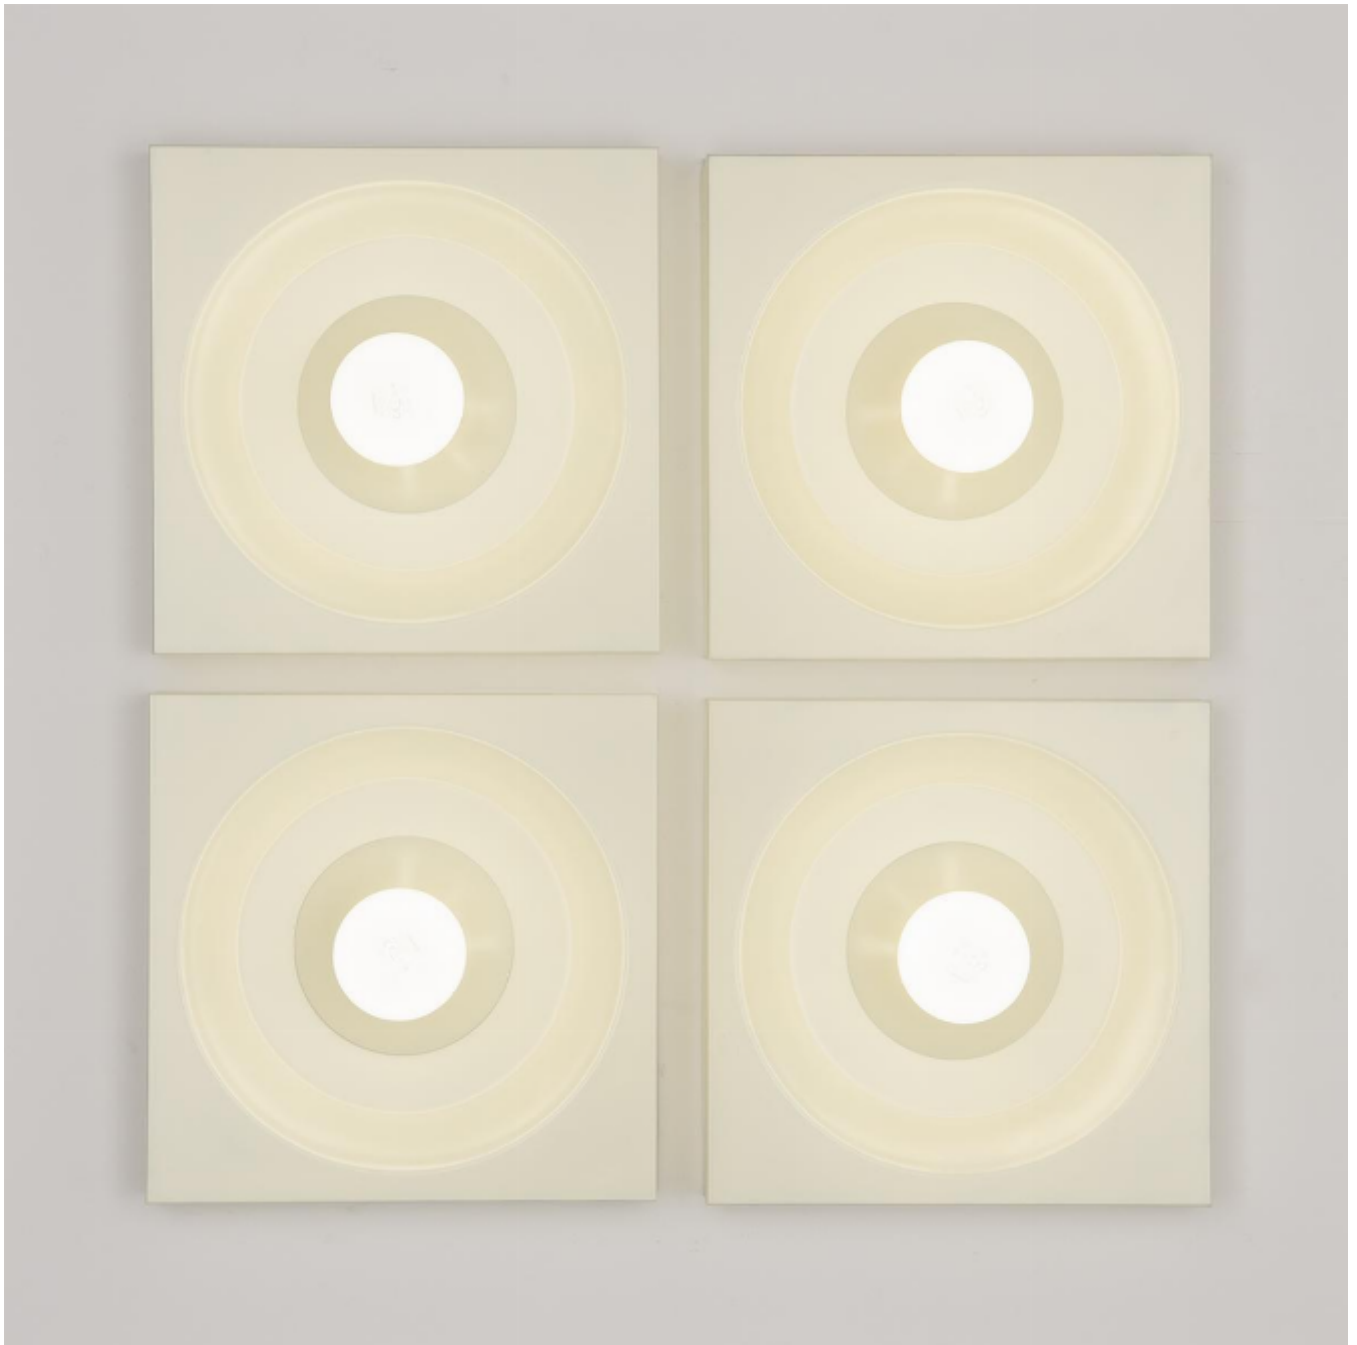

Appliques en métal par Klaus Hempel, GUTE FORM, circa 1970  
Klaus Hempel

€280

REF : 3567

Hauteur : 31 cm (12.2")

Largeur : 31 cm (12.2")

Proondeur: 5 cm (2")

## DESCRIPTION

---

Prix par applique.

Très architecturales, ces appliques des années 1970 peuvent se combiner de différentes façons, pour former un véritable mur lumineux. Classique du design allemand, elles ont été conçues par Klaus Hempel, et ont reçu le prix Gute Form en 1972 (certaines portent l'étiquette du prix)

Différentes couleurs sont possibles sur demande.

Édition : Kaiser Leuchten, circa 1969