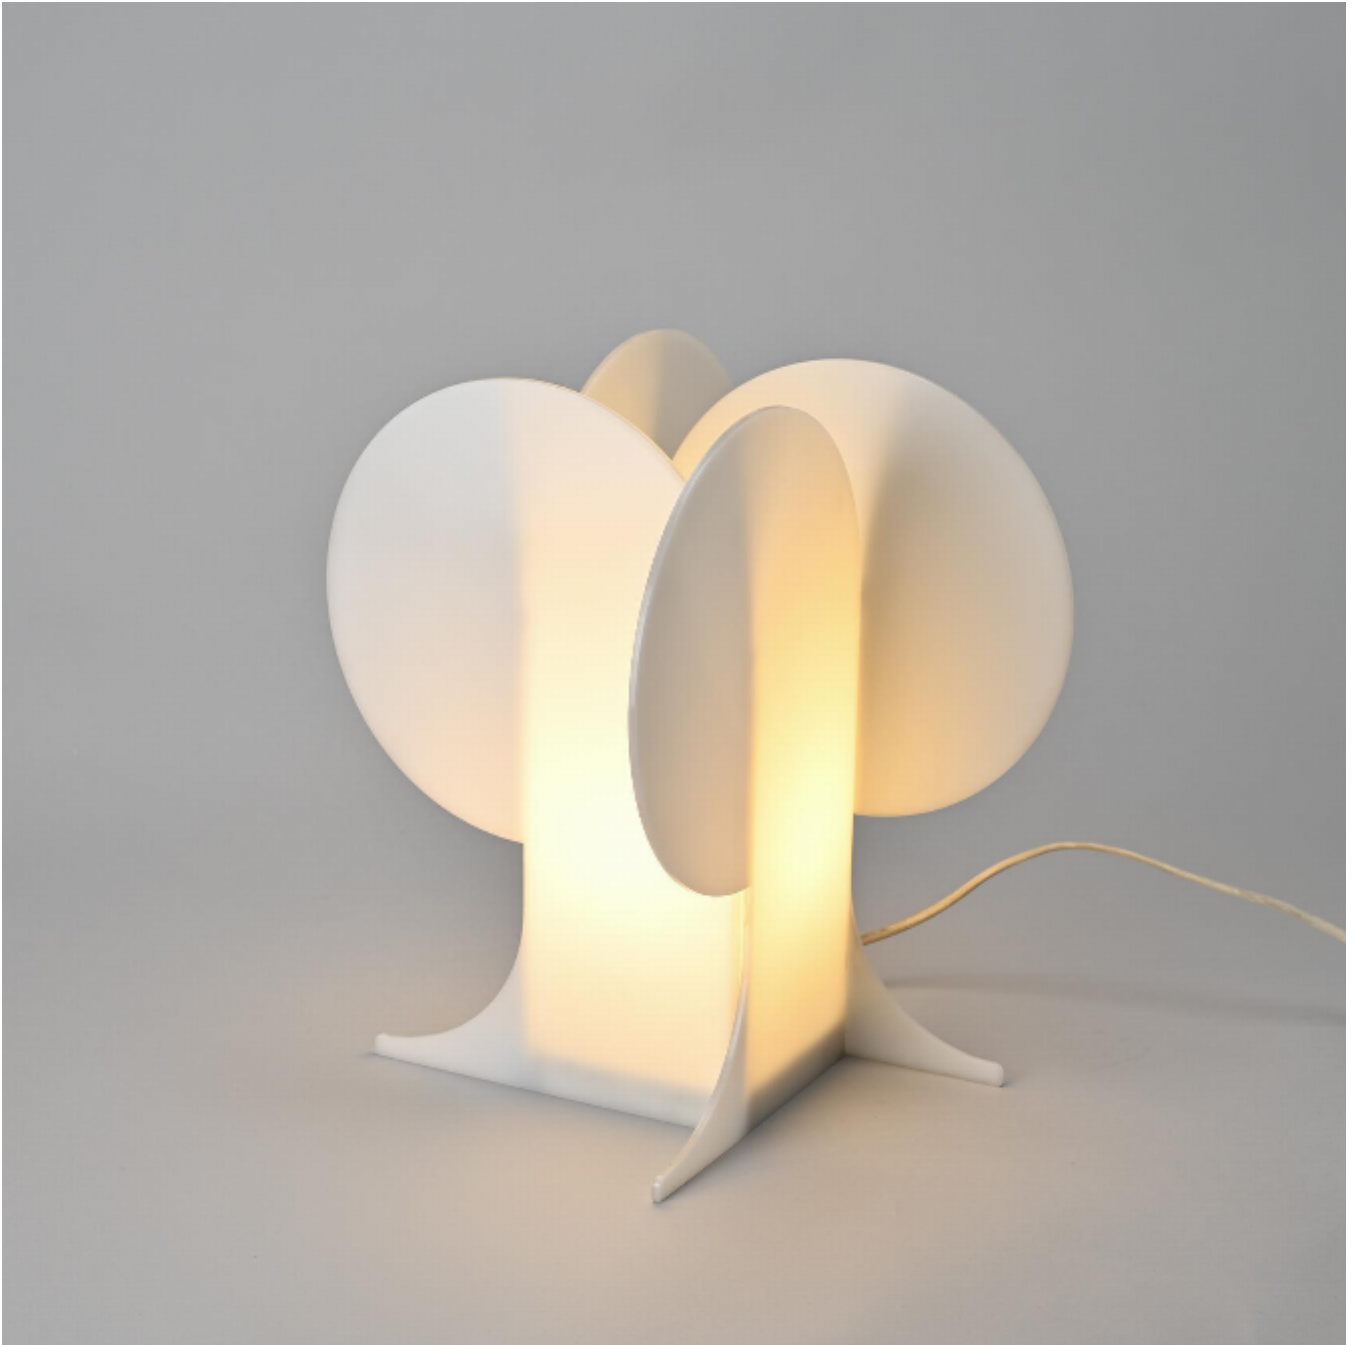

Lampe à poser Petalo, Philips circa 1970

€280

REF : 6786

Hauteur : 28 cm (11")

Largeur : 44 cm (17.3")

Profondeur: 16 cm (6.3")

DESCRIPTION

Lampe à poser en plexiglas opalin blanc datant des années 1970. On aime son design tout en rondeur et douceur