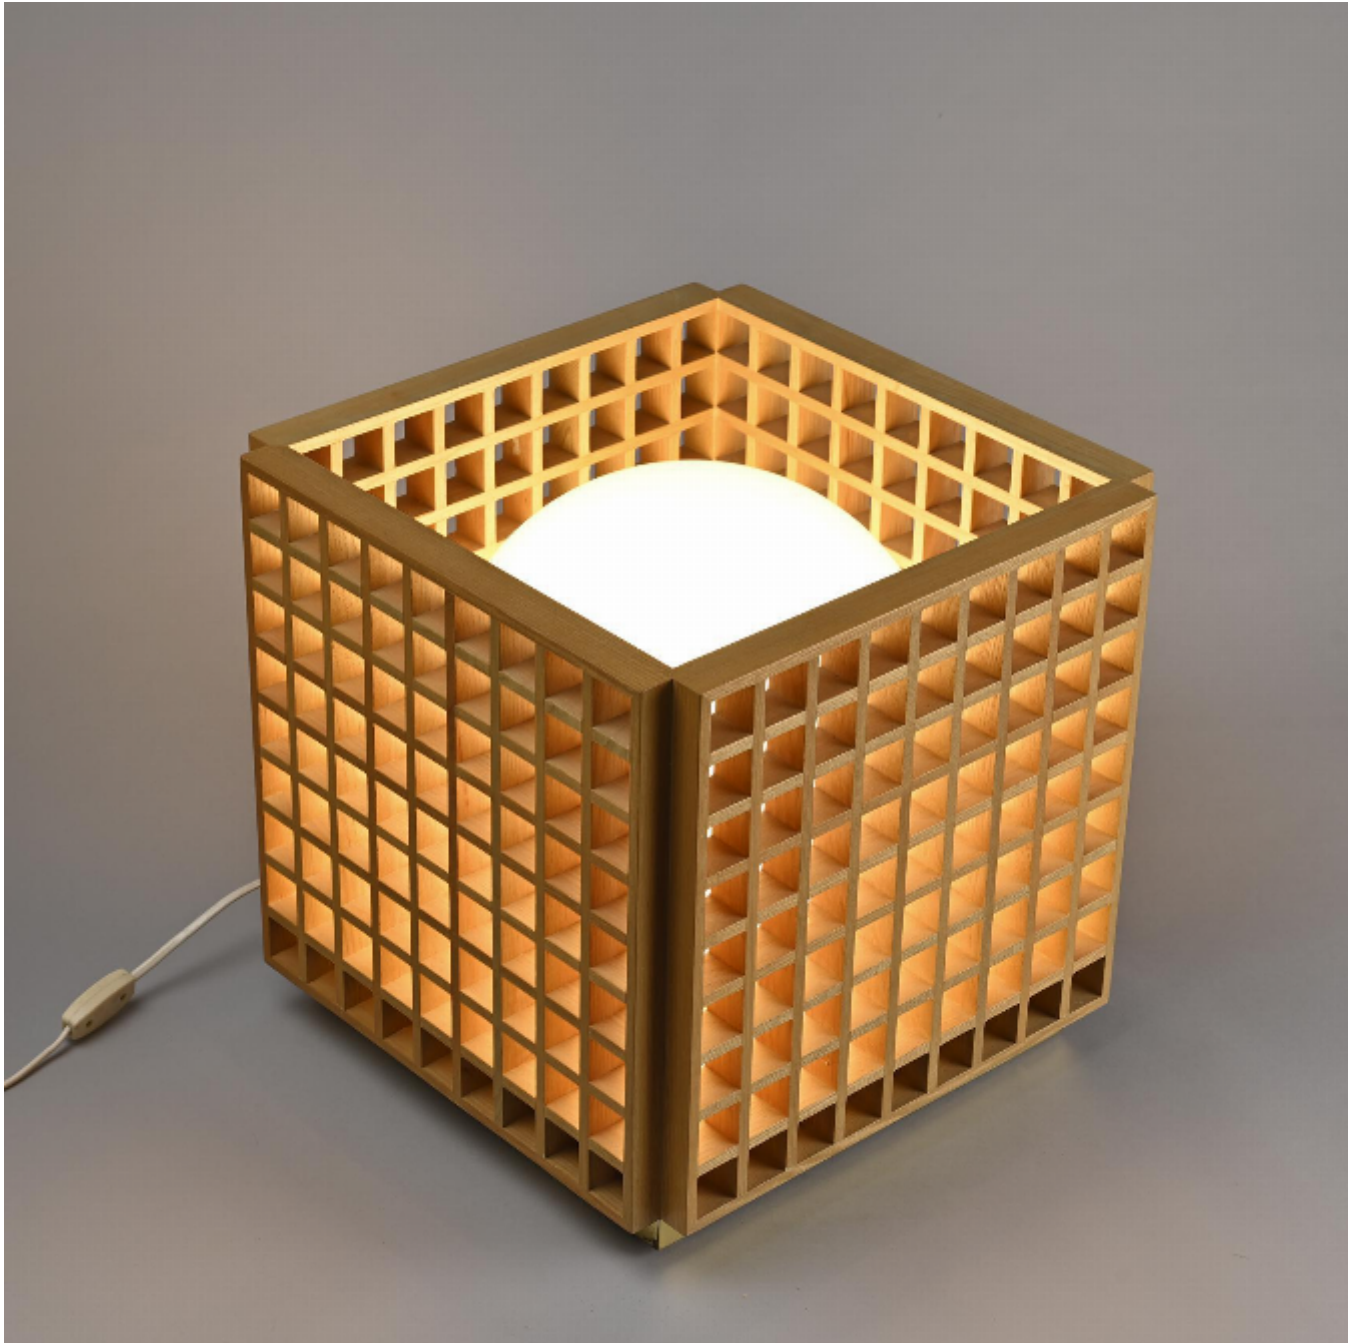

Lampe de parquet italienne, Selenova circa 1970

Selenova

€1,400

REF : 6045

Hauteur : 39 cm (15.4")

Largeur : 39 cm (15.4")

Proondeur: 39 cm (15.4")

## DESCRIPTION

---

Lampe de parquet à structure en bois en forme de cube ajouré retenant un globe en verre opalin blanc. Elle repose sur un socle en laiton.

Un design simple et très graphique pour une belle diffusion de lumière !