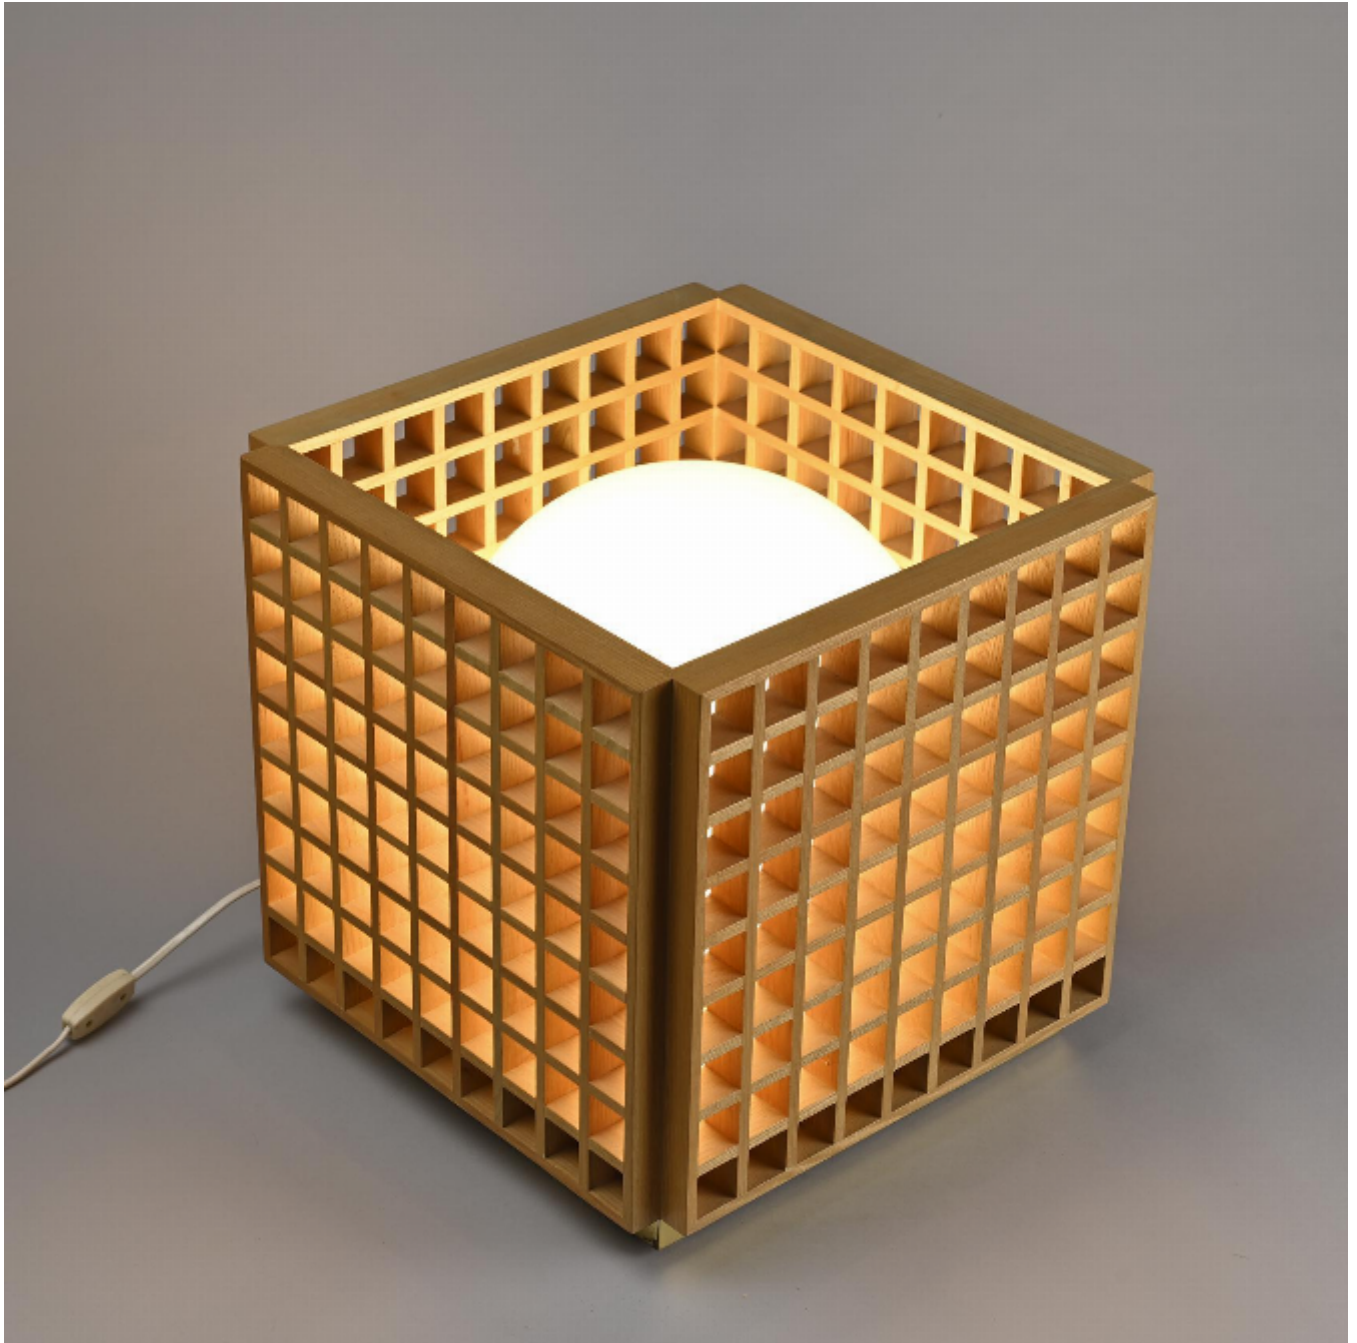

Lampe de parquet italienne, Selenova circa 1970

Selenova

€1,400

REF : 6045

Hauteur : 39 cm (15.4")

Largeur : 39 cm (15.4")

Proondeur: 39 cm (15.4")

## DESCRIPTION

---

Lampe de parquet à structure en bois en forme de cube ajouré contenant un globe en verre opalin blanc. Elle repose sur un socle en laiton.

Un design simple et très graphique pour une belle diffusion de lumière !