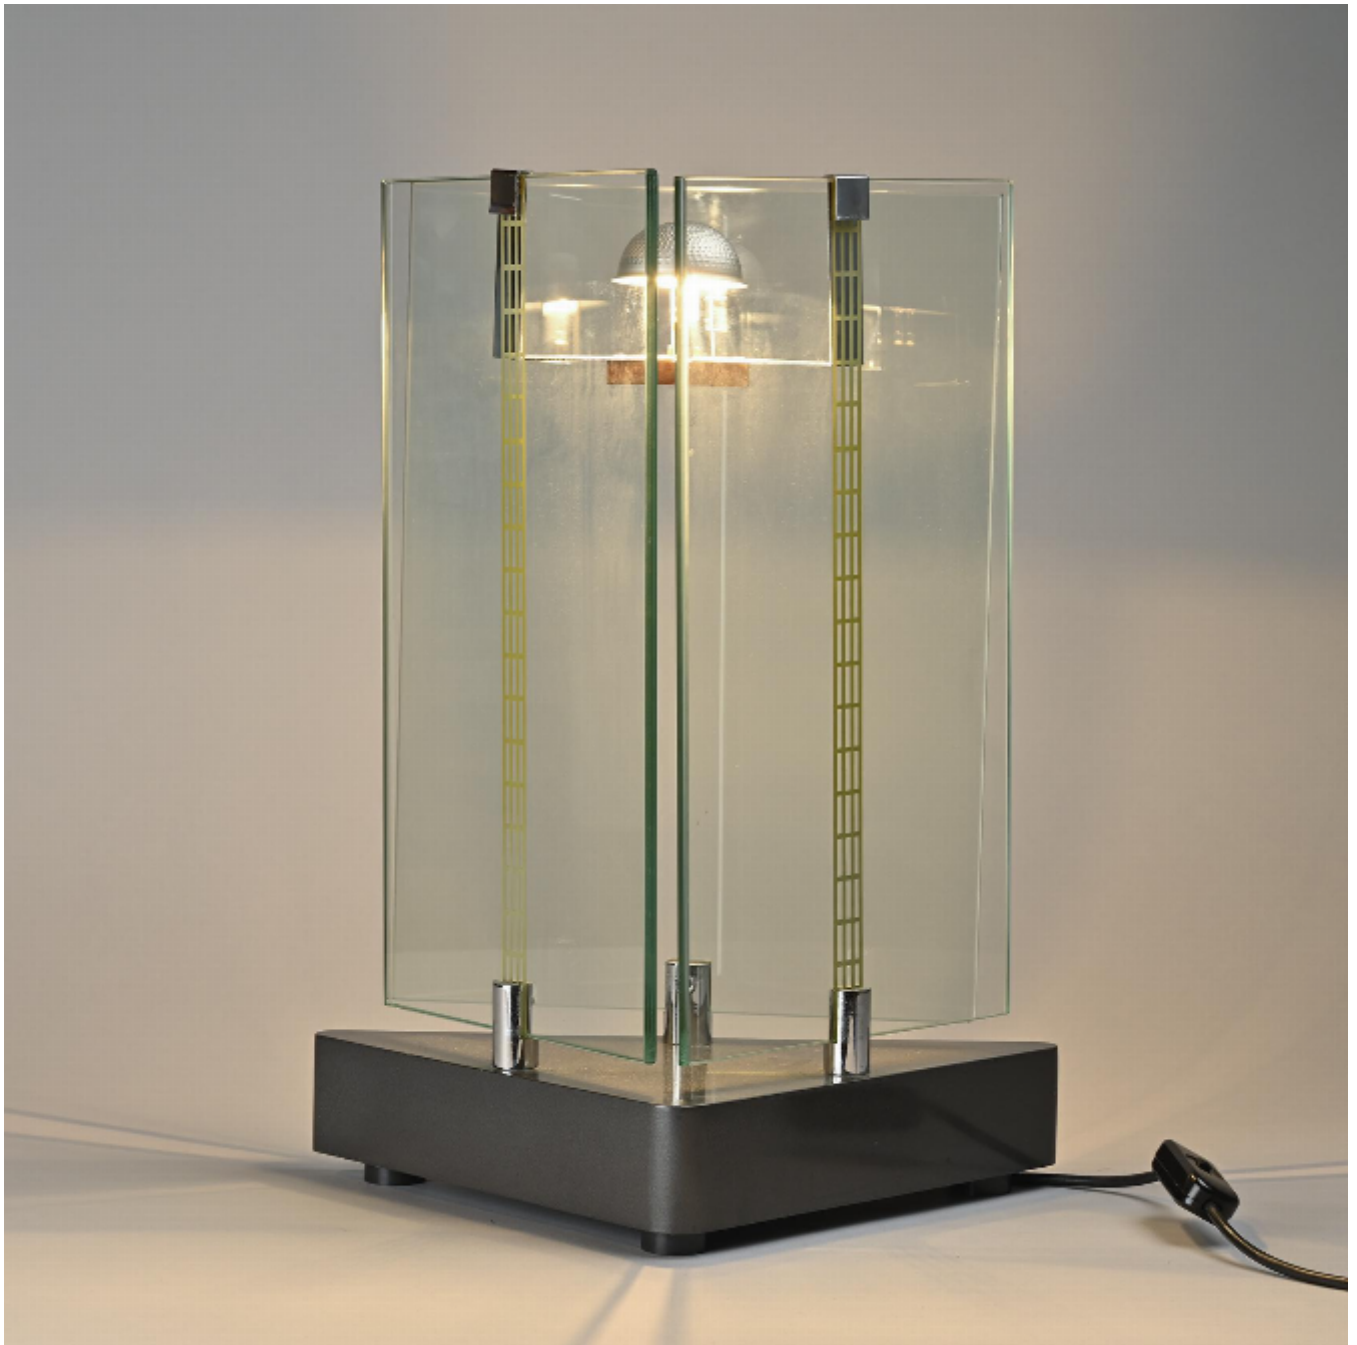

Lampe modèle Aladina par Giuseppe Raimondi, Studio Luce  
Giuseppe Raimondi

€1,200

REF : 6574

Hauteur : 49 cm (19.3")

Largeur : 36 cm (14.2")

Profondeur: 19 cm (7.5")

## DESCRIPTION

---

Rare lampe de table modèle Aladino imaginée par Giuseppe Raimondi et fabriqué en très petite quantité.

La base triangulaire en métal laqué gris accueille trois panneaux en verre sont fixés dont un avec un système électrique par polarité.

Signée Giuseppe Raimondi et nommé Aladino.

Édition: Studio Luce, 1970.  
Très petite édition