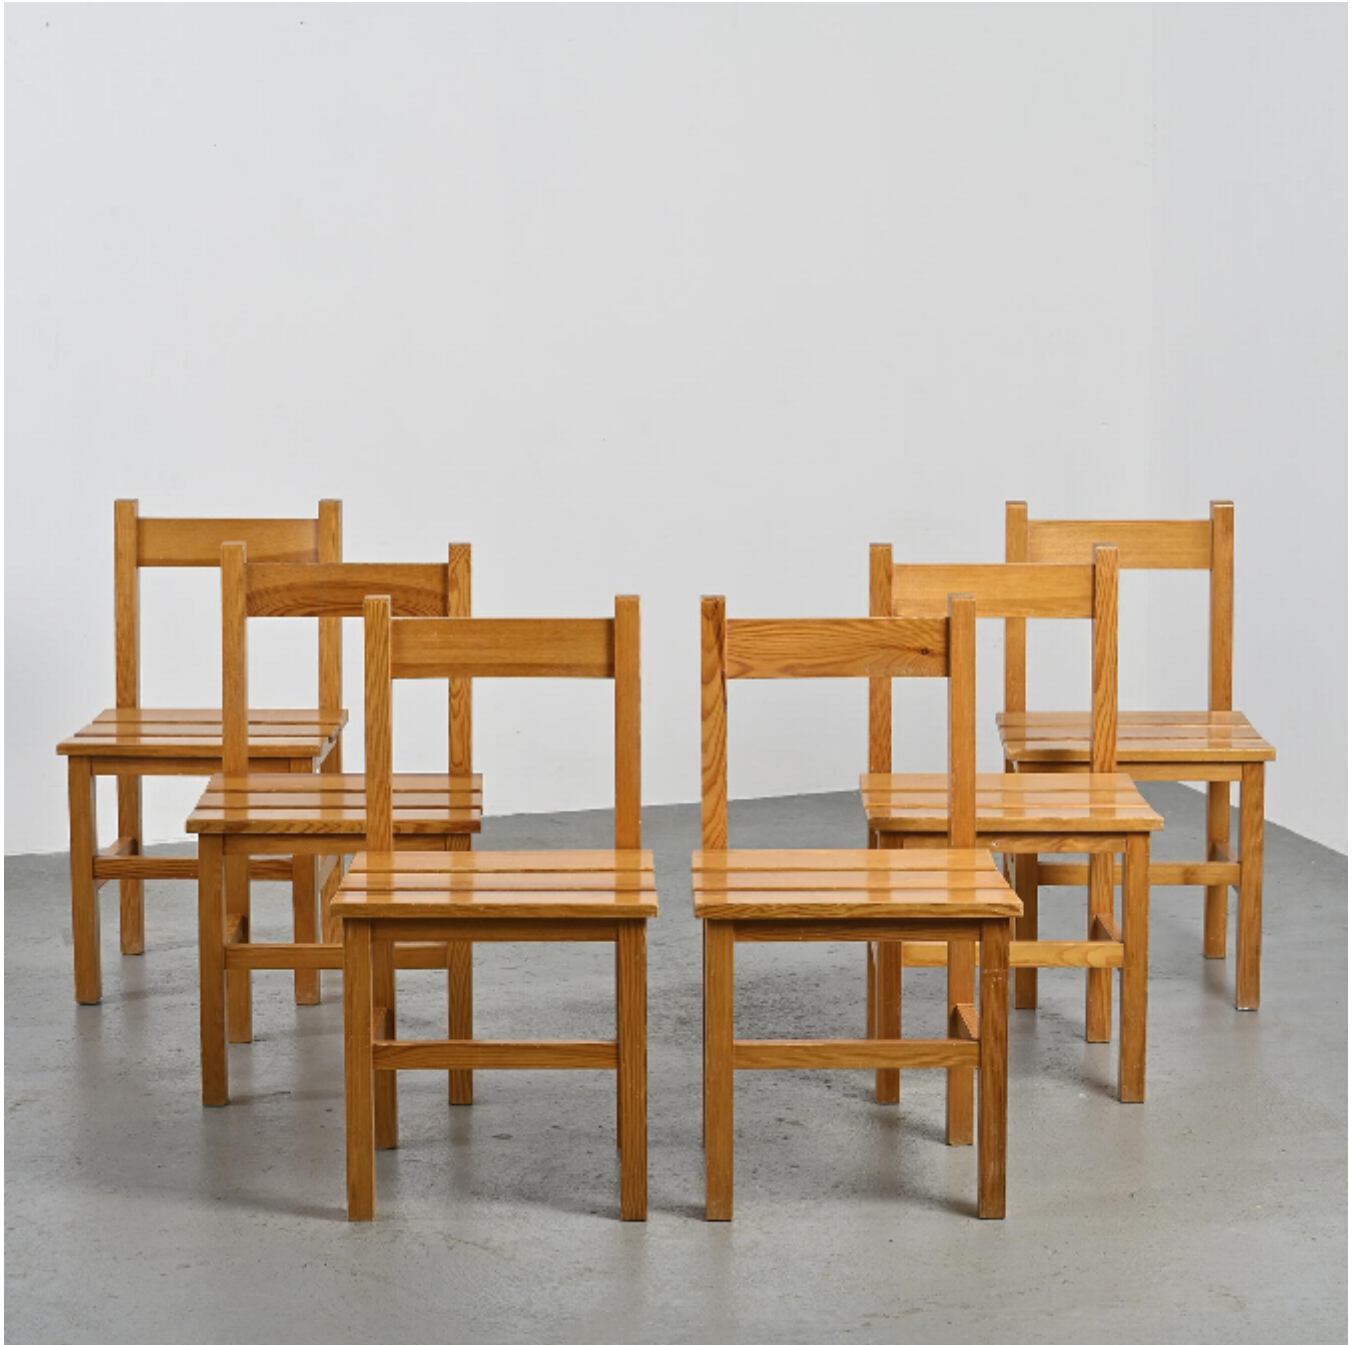

Suite de six chaises Maison Regain, circa 1970

Maison Regain

€750

REF : 6647

Hauteur : 78 cm (30.7")

Largeur : 40 cm (15.7")

Proondeur: 43 cm (16.9")

DESCRIPTION

Suite de six chaises en pin massif par Maison Regain.

L'assise est composée de 3 larges lattes et le dossier plein.

Édition: Maison Regain, circa 1970.

Hauteur d'assise : 45 cm