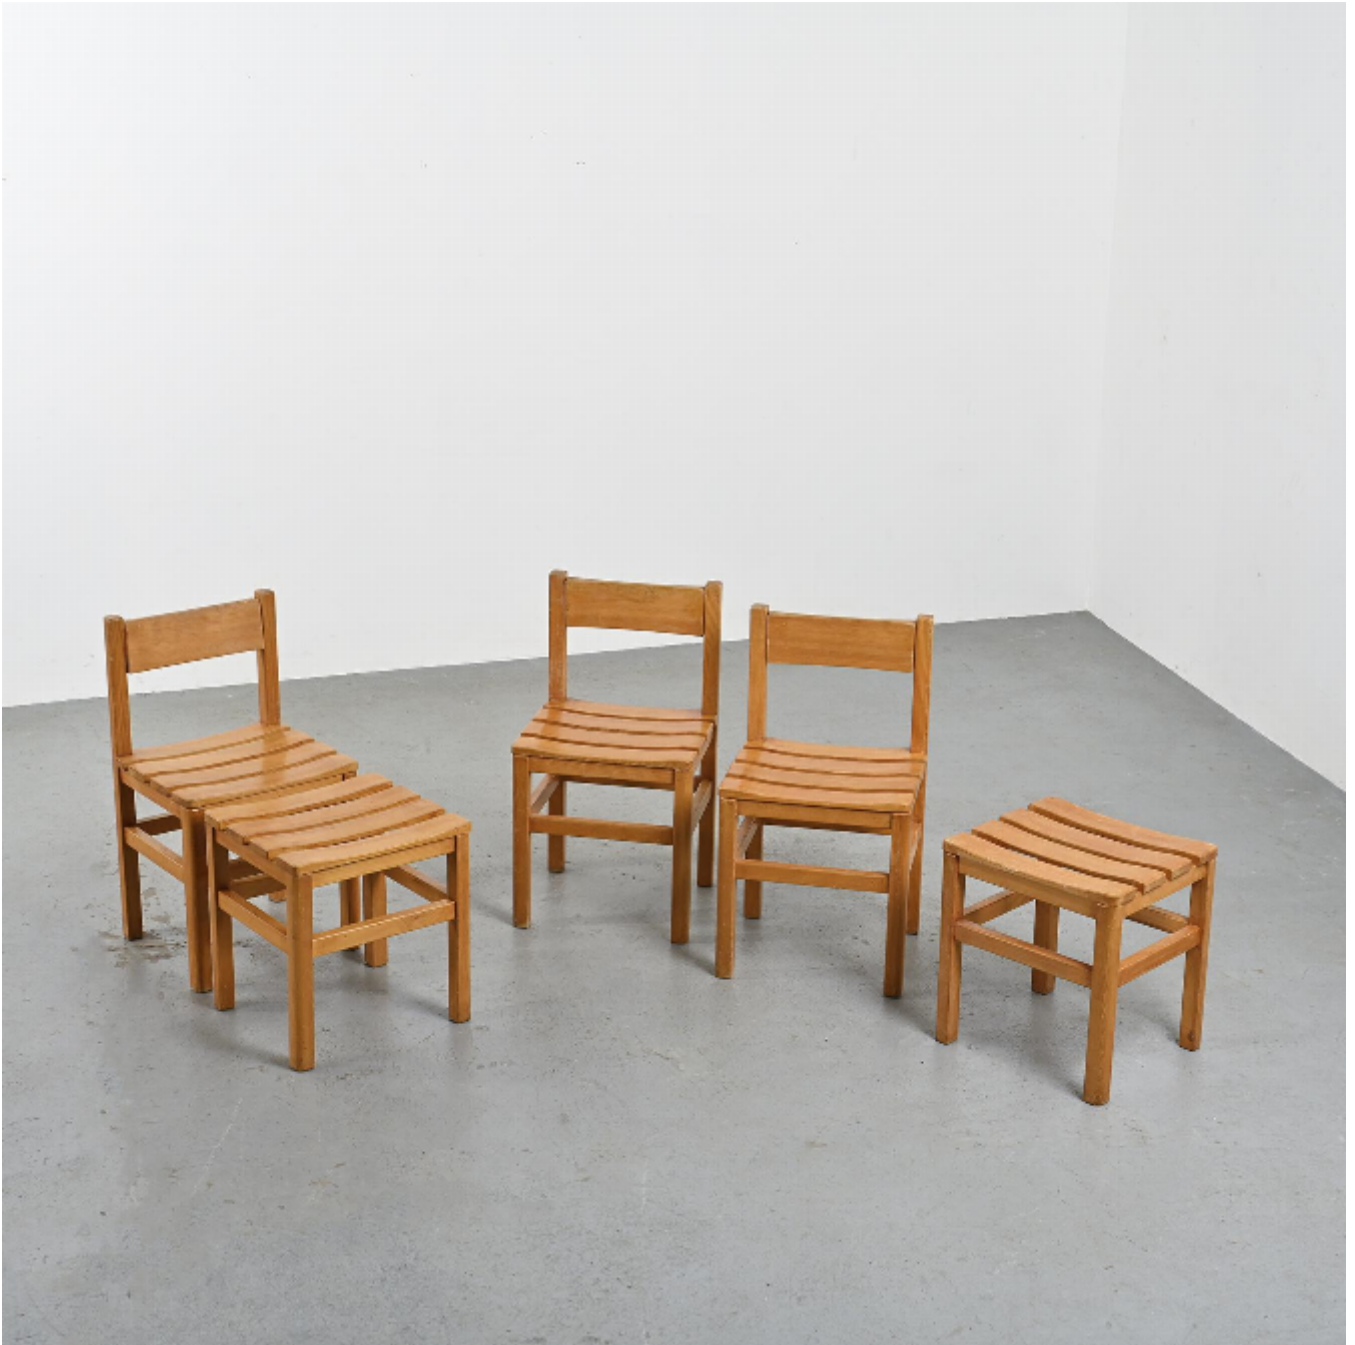

Suite de trois chaises et deux tabourets Maison Regain, circa 1970

Maison Regain

€600

REF : 6820

Hauteur : 77 cm (30.3")

Largeur : 42 cm (16.5")

Profondeur: 38 cm (15")

## DESCRIPTION

---

Suite de trois chaises en pin massif et deux tabourets pouvant faire office d'ottoman.

L'assise est composée de 4 larges lattes, le dossier plein et légèrement incurvé pivote pour plus de confort.

Édition: Maison Regain, circa 1970.

Hauteur d'assise : 45 cm

Tabouret, H : 45 cm - L : 42 cm - P : 39 cm