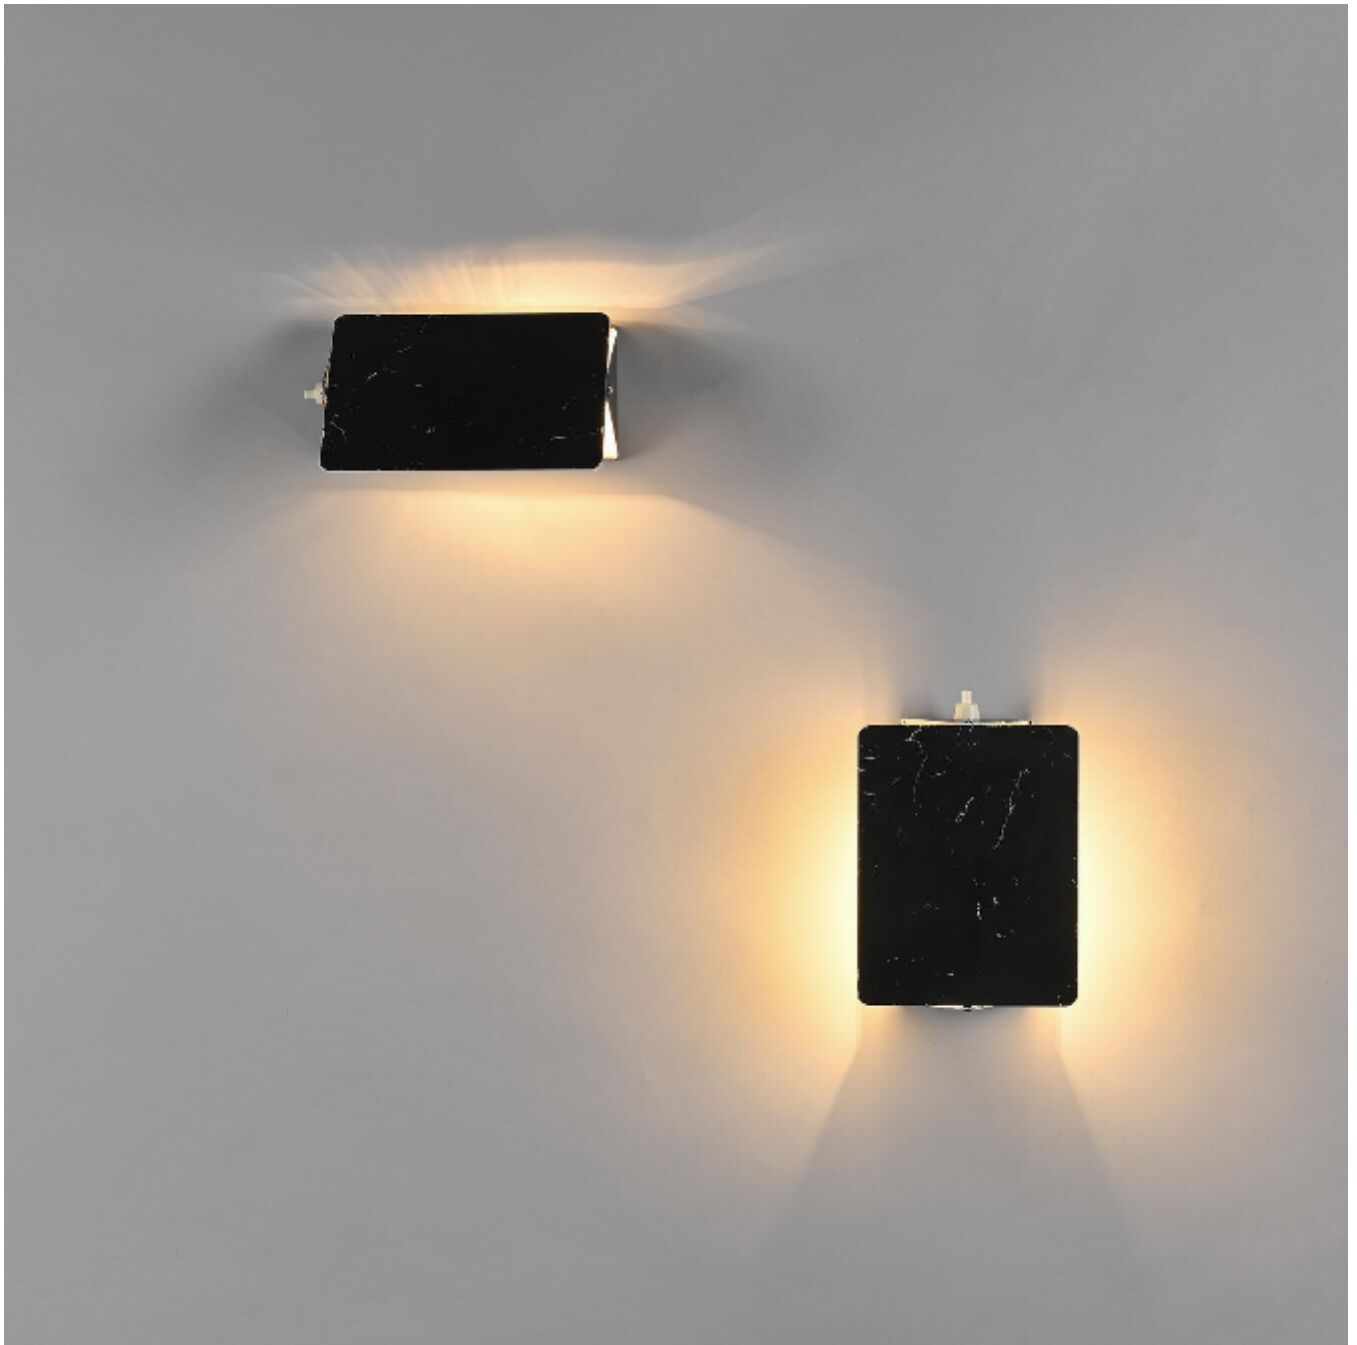

Applique CP1 Charlotte Perriand "Les ARCS", 1967

Charlotte Perriand

€600

REF : 6062

Hauteur : 17 cm (6.7")

Largeur : 12.5 cm (4.9")

Proondeur: 7 cm (2.8")

## DESCRIPTION

---

Prix pour une applique.

Appliques murales noires "CP1", un design intemporel et emblématique de la station «Les Arcs». Entièrement en métal, et volet orientable pour diriger la lumière.