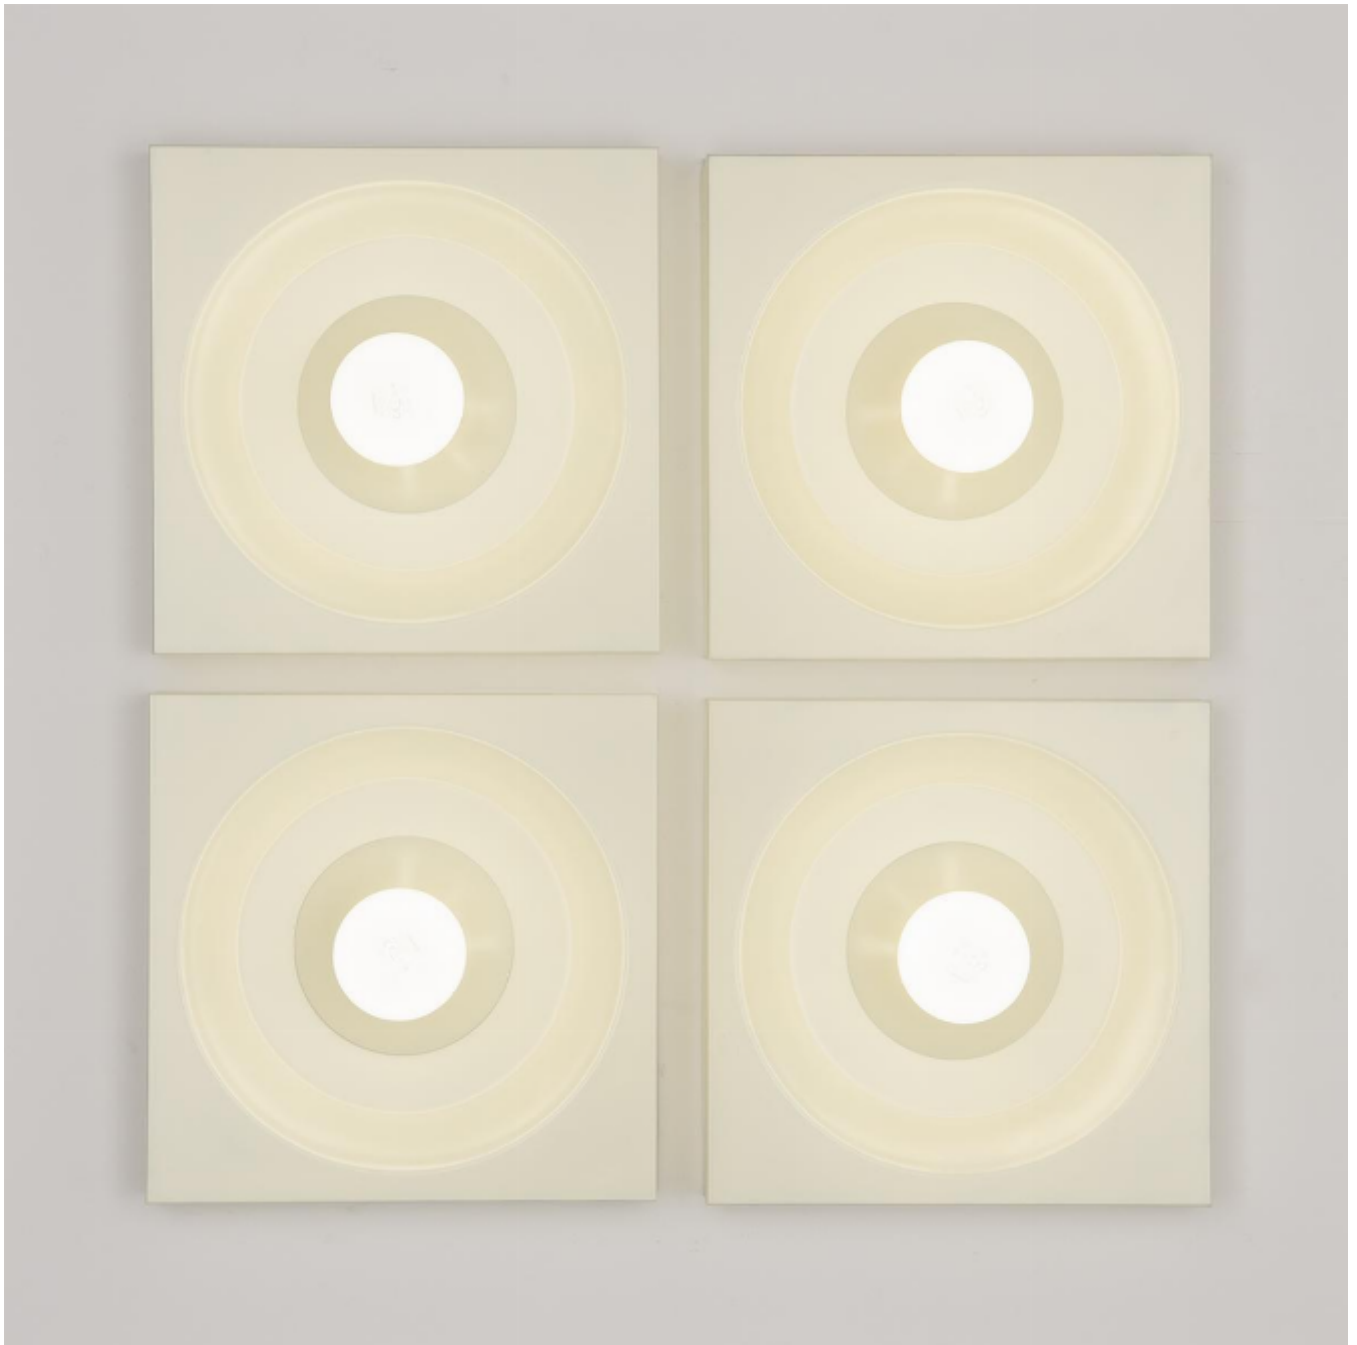

Appliques en métal par Klaus Hempel, GUTE FORM, circa 1970  
Klaus Hempel

€280

REF : 3567

Hauteur : 31 cm (12.2")

Largeur : 31 cm (12.2")

Profondeur: 5 cm (2")

## DESCRIPTION

---

Prix par applique.

Très architecturales, ces appliques des années 1970 peuvent se combiner de différentes façons, pour former un véritable mur lumineux. Classique du design allemand, elles ont été conçues par Klaus Hempel, et ont reçu le prix Gute Form en 1972 (certaines portent l'étiquette du prix)

Différentes couleurs sont possibles sur demande.

Édition : Kaiser Leuchten, circa 1969