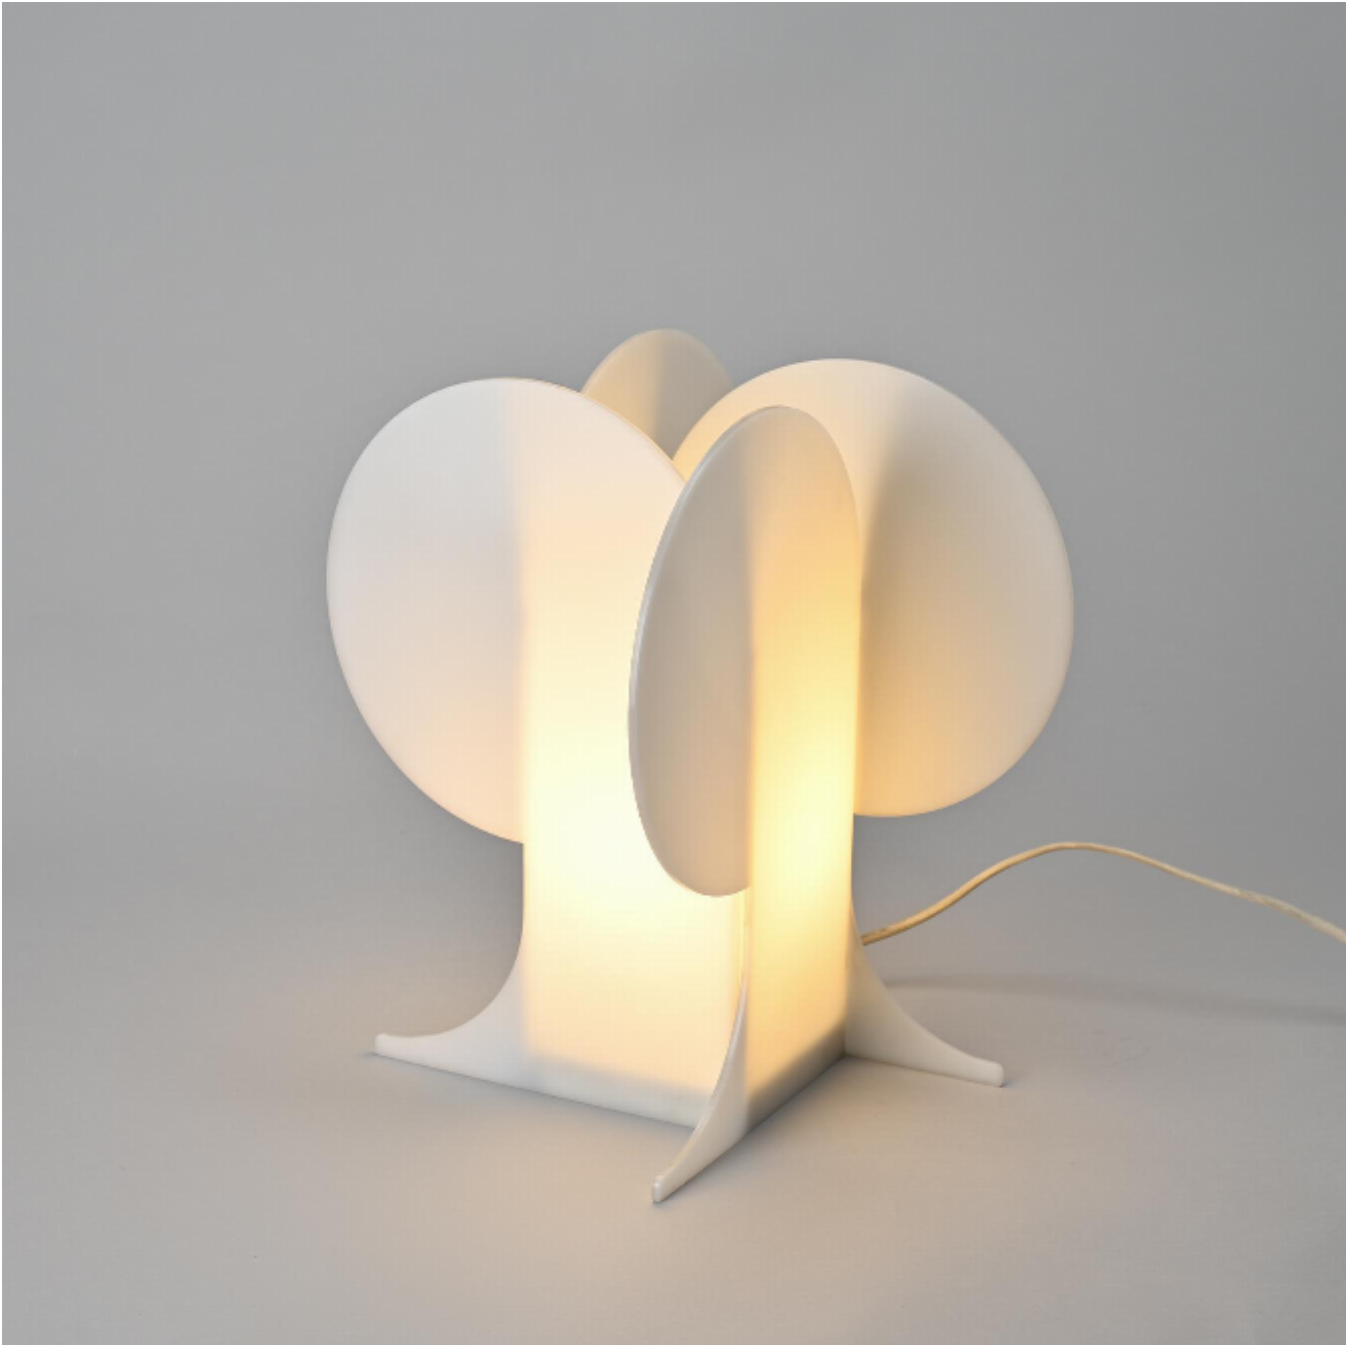

Lampe à poser Petalo, Philips circa 1970

€280

REF : 6786

Hauteur : 28 cm (11")

Largeur : 44 cm (17.3")

Profondeur: 16 cm (6.3")

## DESCRIPTION

---

Lampe à poser en plexiglas opalin blanc datant des années 1970. On aime son design tout en rondeur et douceur

Estampille de l'éditeur.

Édition : Philips International, circa 1970.