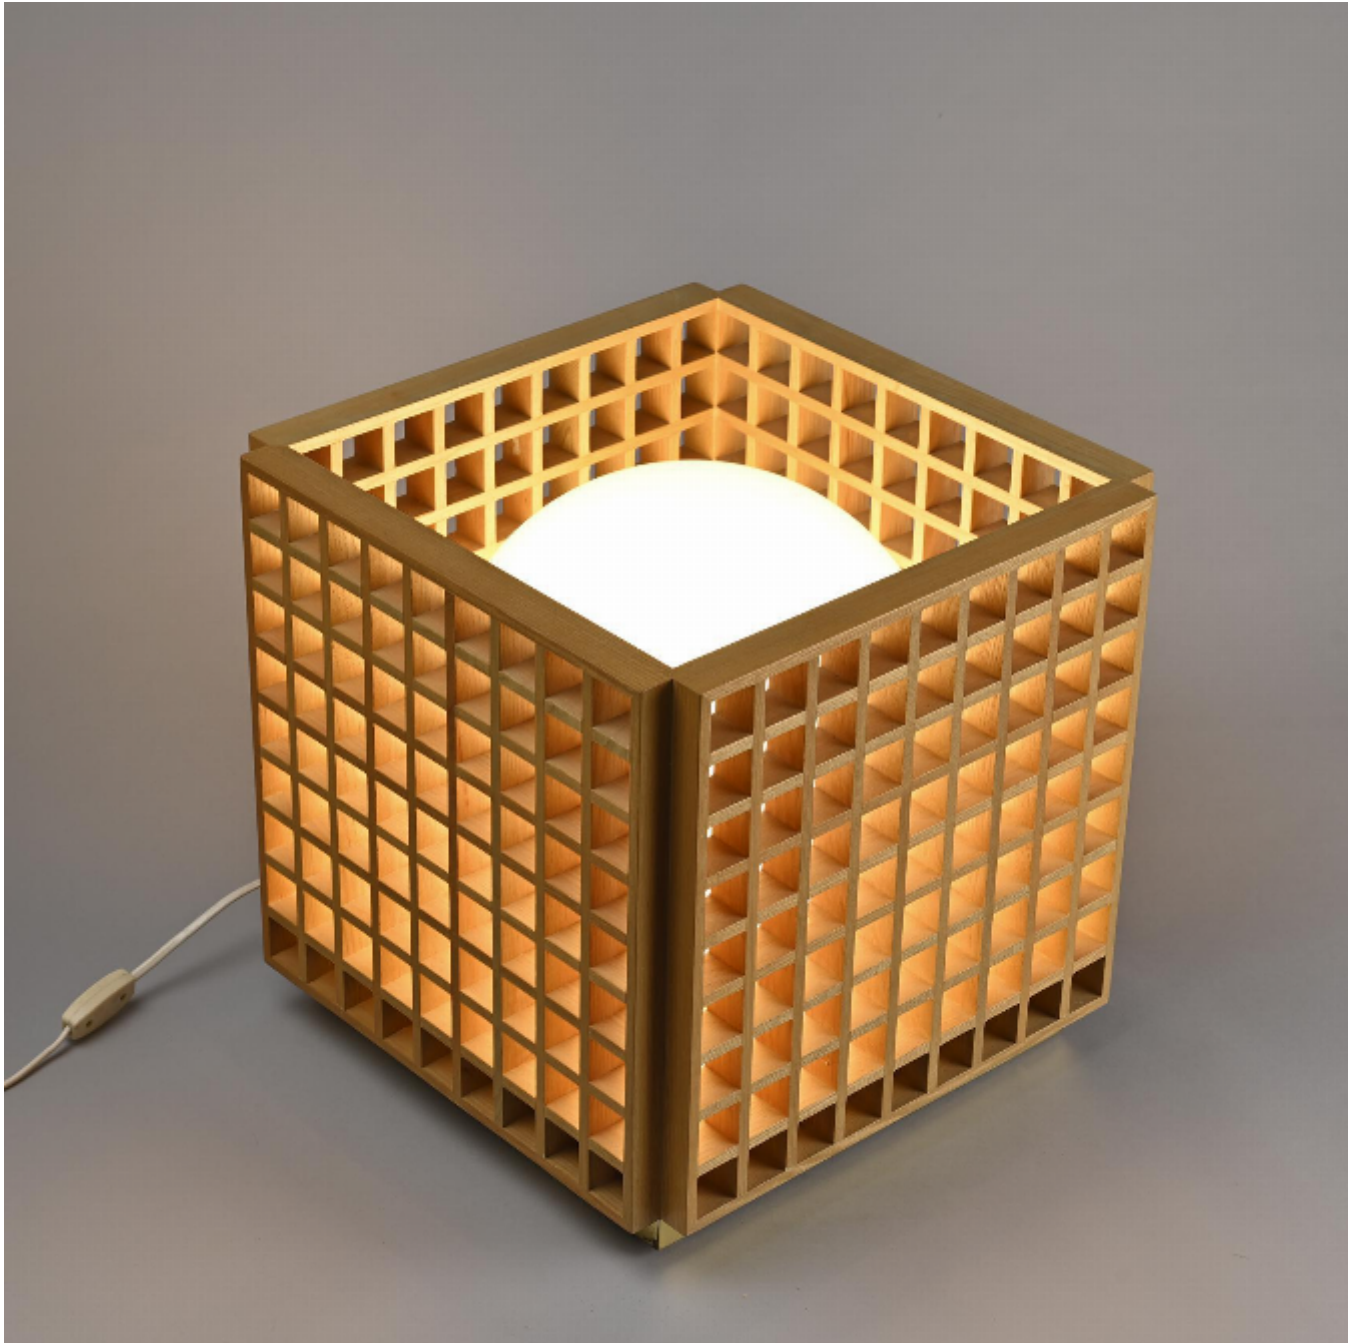

Lampe de parquet italienne, Selenova circa 1970

Selenova

€1,400

REF : 6045

Hauteur : 39 cm (15.4")

Largeur : 39 cm (15.4")

Proondeur: 39 cm (15.4")

DESCRIPTION

Lampe de parquet à structure en bois en forme de cube ajouré retenant un globe en verre opalin blanc. Elle repose sur un socle en laiton.

Un design simple et très graphique pour une belle diffusion de lumière !