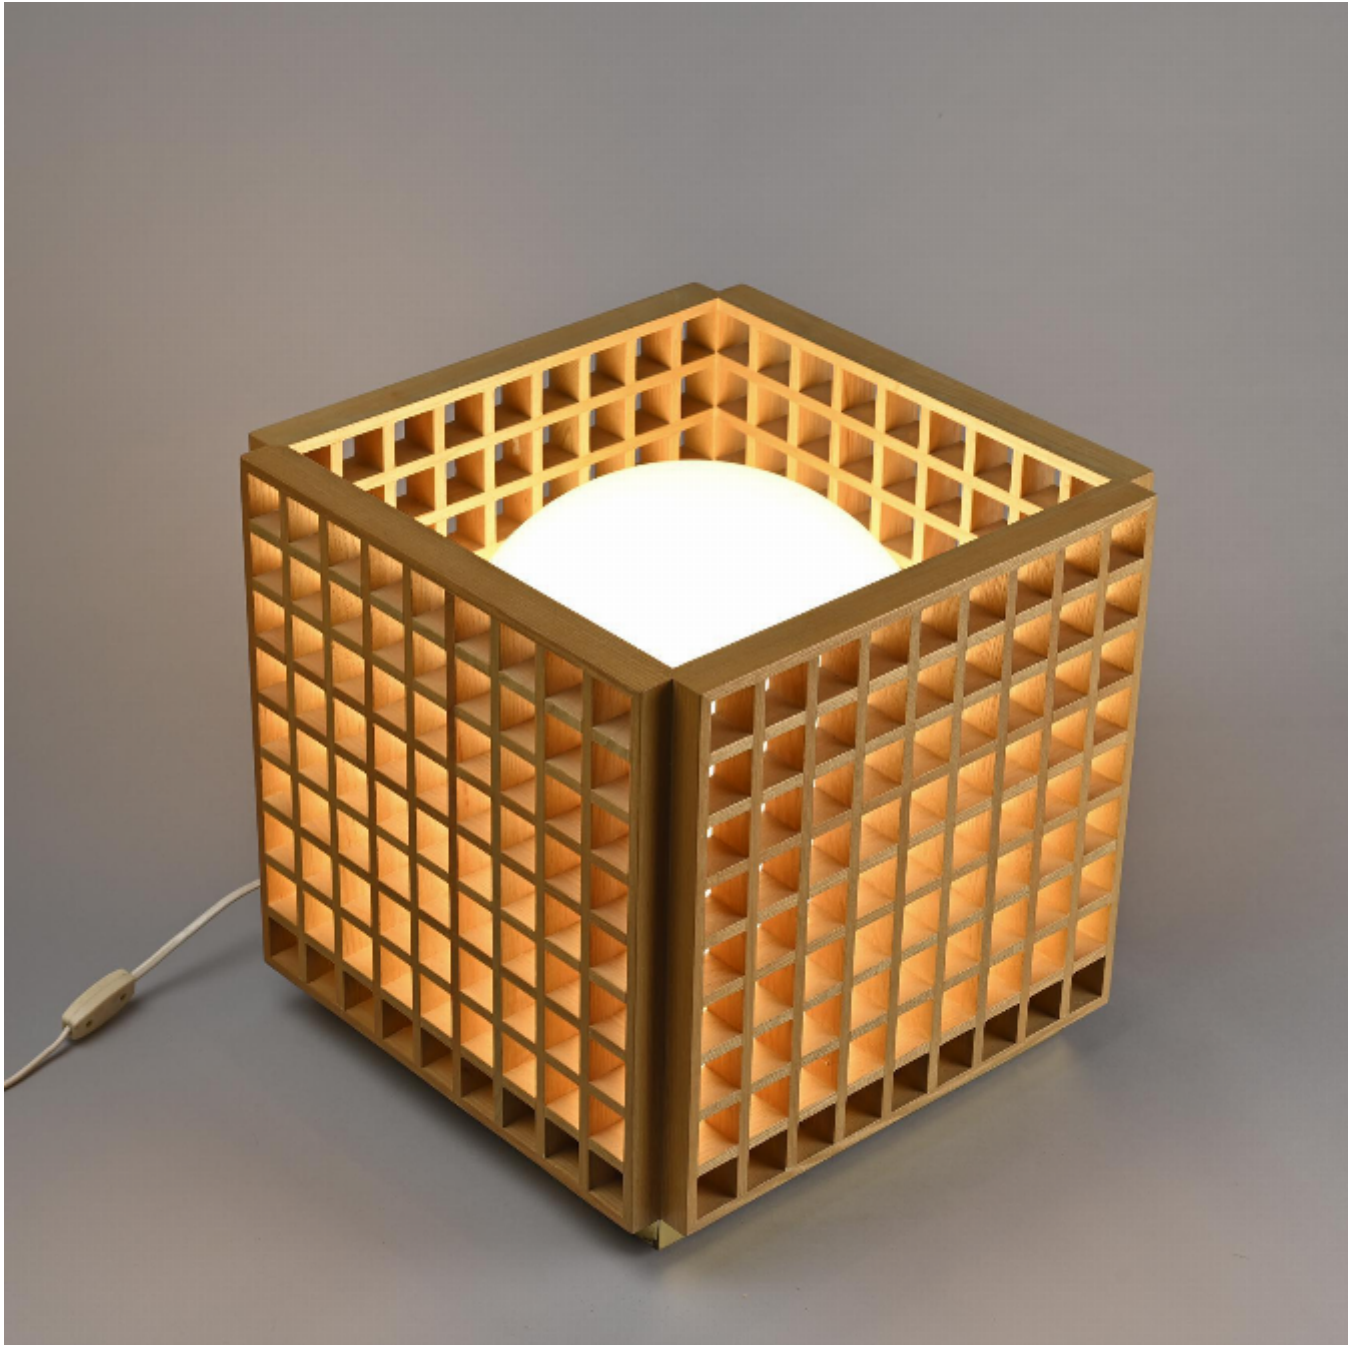

Lampe de parquet italienne, Selenova circa 1970

Selenova

€1,400

REF : 6045

Hauteur : 39 cm (15.4")

Largeur : 39 cm (15.4")

Proondeur: 39 cm (15.4")

DESCRIPTION

Lampe de parquet à structure en bois en forme de cube ajouré retenant un globe en verre opalin blanc. Elle repose sur un socle en laiton.

Un design simple et très graphique pour une belle diffusion de lumière !