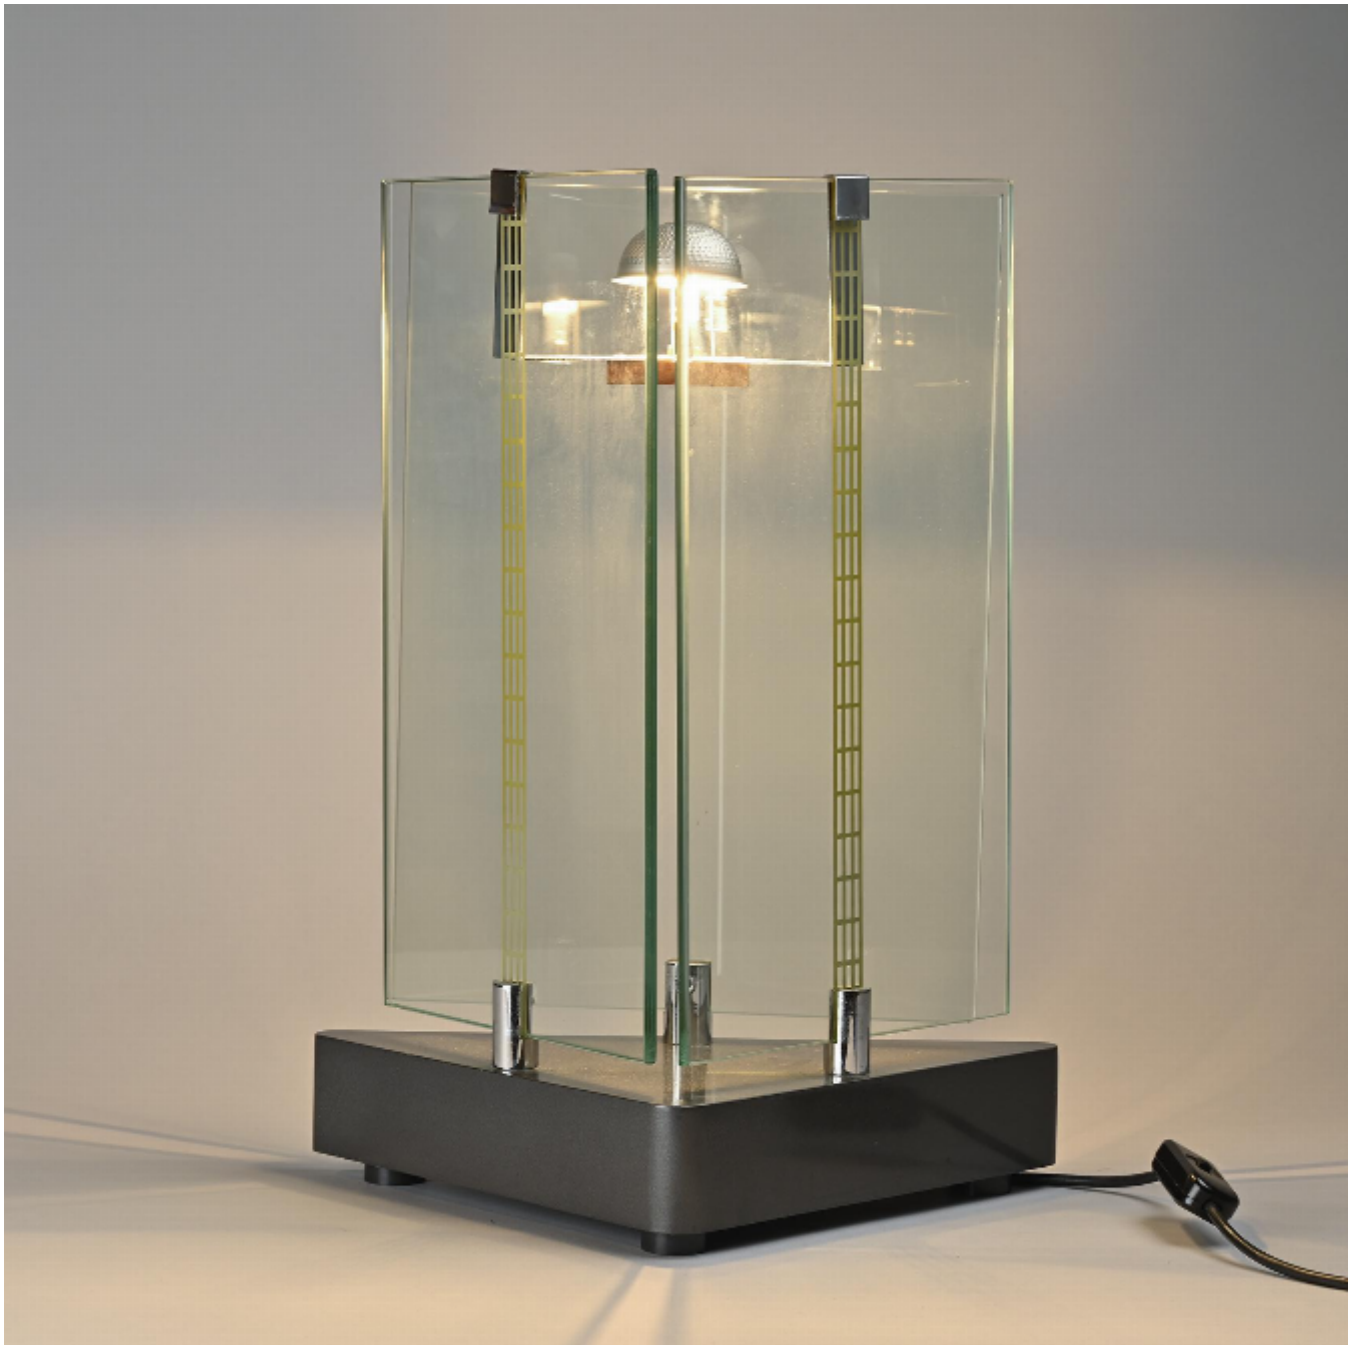

Lampe modèle Aladina par Giuseppe Raimondi, Studio Luce
Giuseppe Raimondi

€1,200

REF : 6574

Hauteur : 49 cm (19.3")

Largeur : 36 cm (14.2")

Profondeur: 19 cm (7.5")

DESCRIPTION

Rare lampe de table modèle Aladino imaginée par Giuseppe Raimondi et fabriqué en très petite quantité.

La base triangulaire en métal laqué gris accueille trois panneaux en verre sont fixés dont un avec un système électrique par polarité.

Signée Giuseppe Raimondi et nommé Aladino.

Édition: Studio Luce, 1970.
Très petite édition